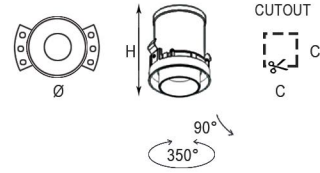

Model	Lamp Load	Ø	Height	CutOut
TTA1809101	12W	Ø90mm	117mm	Ø120mm
TTA1809102	25W	Ø135mm	136mm	Ø165mm

TTA1809103 / TTA1809104

Lamp Load: 2\*12W / 2\*25W  
LED: COB Chip ( DC650mA / DC1250mA )  
Input: AC100-240V PFC>90 50/60Hz+