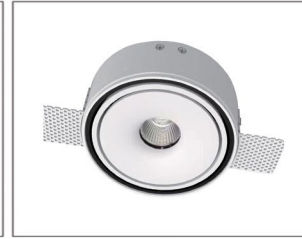

TTA1803003

Model	Lamp Load	Lumen(2700K)	Dimension(mm)	Cut Out(mm)
TTA1803002	9W	1080lm	Ø122x50	Ø114
TTA1803003	15W	1800lm	Ø168x60	Ø160

Işık Açısı / Beam Angle