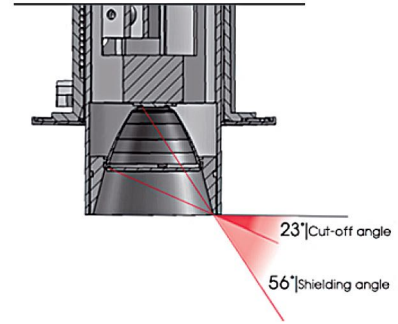

TTA1803019

Lamp Load: 10W
LED: COB Chip (DC200mA)
Input: AC100-240V PFC>90 50/60Hz+

Renk Sıcaklığı / CCT

2700K / 1200lm
3000K / 1300lm
4000K / 1350lm
5000K / 1400lm
6500K / 1500lm

ON-OFF / DALI / 0/1-10V / TRIAC

Işık Açısı / Beam Angle

Renk Seçeneği / Color Selection

CITIZEN CREE OSRAM SAMSUNG