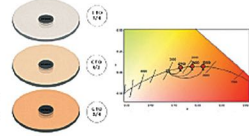

CCT RENK DEĞİŞTİRME FİLTRELİ SNAP
CCT COLOR REPLACEMENT

CTO	Parça Numarası
1/4	*AC(-E)-CC-0001-00
1/2	*AC(-E)-CC-0002-00
3/4	*AC(-E)-CC-0003-00