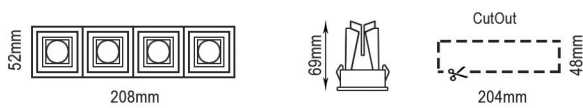

TTA1804011