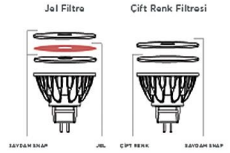

SAYDAM SNAP / TRANSPARENT SNAP

Huzme	Parça Numarası
0°	*AC(-E)-CL-0000-00