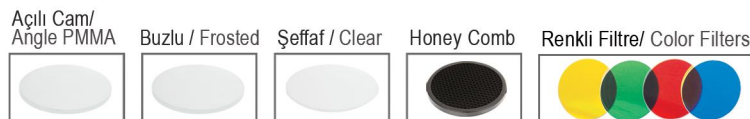

Işık Açısı / Beam Angle

Renk Seçeneği / Color Selection

☐ B   ☐ S   ☐ W   ☐ Costumize

CITIZEN CREE OSRAM SAMSUNG
XICATO® SORAA