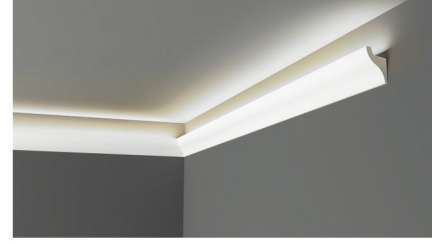

LINE COVE

Lamp Load: 4.8W/m / 26W/m
LED: SMD Chip
Input: DC24V

Renk Sıcaklığı / CCT

Renkler / Colors

- RED
- GREEN
- BLUE
- AMBER
- ■ ■ RGB
- ■ ■ RGB WHITE
- DYNAMIC CCT

DIMMABLE ON-OFF / DALI / 0/1-10V / TRIAC / DMX512

Işık Açısı / Beam Angle

TTA-20*20	TTA-1809	TTA-30*30	TTA L-20*20	TTA L-25*25
20x20mm	25x25mm	30x30mm	20x20mm	25x25mm