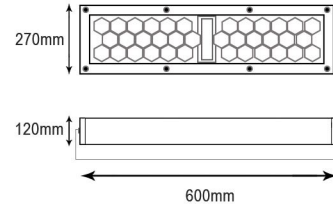

WW-M

Lamp Load: 100W
LED: HIGH Power
Input: AC100-240V PFC>90 50/60Hz+

Renk Sıcaklığı / CCT

Renkler / Colors

- RED
- GREEN
- BLUE
- AMBER
- ■ ■ RGB
- ■ ■ RGB WHITE
- DYNAMIC CCT

ON-OFF / DALI / 0/1-10V / TRIAC / DMX512

Işık Açısı / Beam Angle

Açıklama : 120 metre ışık dağılımı
Farklı lens seçenekleri

Explanation: 120 meter light distribution
Different lens options