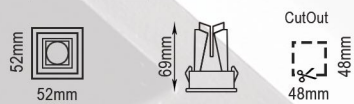

### Işık Açısı / Beam Angle

Renk Seçeneği / Color Selection

CITIZEN CREE OSRAM SAMSUNG

TTA1804007

TTA1804008

TTA1804009

TTA1804010

TTA1804011