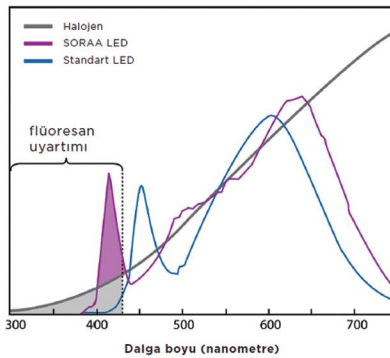

Dalga boyu 430nm'den başlayan standart LED'lerin aksine bizim LED'lerimizin spektral dalga boyu 400nm'den başlar, bu da beyaz tonları arasında net bir ayırım yapılabilmesi için gereken flüoresan uyarıtımını sağlar.

Unlike standard LEDs with wavelength starting at 430nm The spectral wavelength of our LEDs starts from 400nm, this allows for a clear distinction between white tones provides the required fluorescence stimulation.