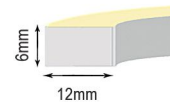

HORTUM H8

Lamp Load: 4.8W / 7W / 10W / 12W
LED: SMD Chip (DC20-150mA)
Input: DC24V / AC220V PFC>90 50/60Hz+

Renk Sıcaklığı / CCT

- 2200K
- 2400K
- 2700K
- 3000K
- 4000K
- 5000K
- 6500K

Renkler / Colors

- RED
- GREEN
- BLUE
- AMBER
- RGB
- RGB WHITE
- DYNAMIC CCT