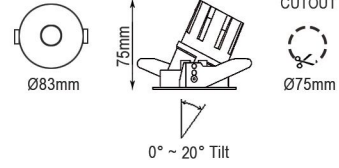

TTA1800024 / TTA1800025