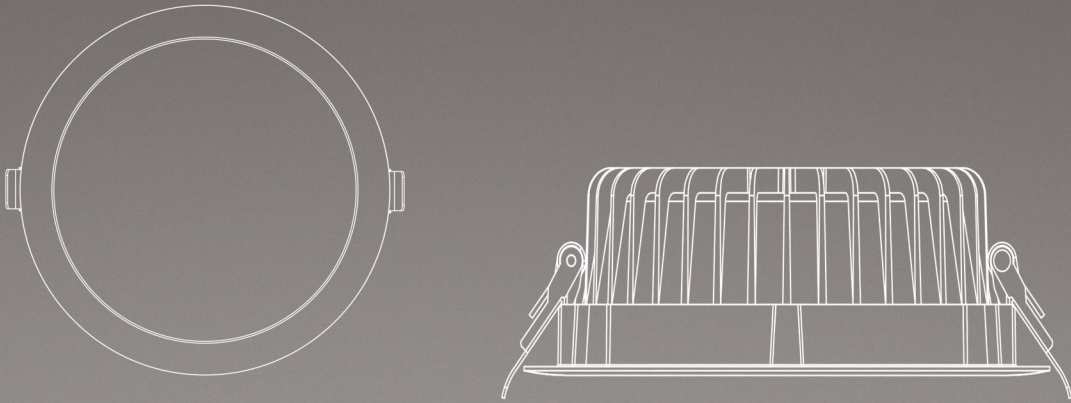

Beyaz toz boya kaplamalı, kalıplı alüminyum gövde ile gömme monte edilmiş dairesel LED downlight armatür, özel olarak tasarlanmış soğutucu, yansımaya önleyici difüzör ve ayrı enerji verimli elektronik.
Uygulama: Oturma odaları, koridorlar, mağazalar, alışveriş merkezi, oteller.

*Recessed mounted circular LED downlight luminaire with die-cast aluminium housing in white powder coating finish, specially designed heatsink, anti glare diffuser and separate energy efficient electronic.
Application: Living rooms, corridors, shops, shopping mall, hotels.*