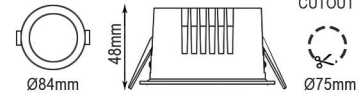

TTA1800051