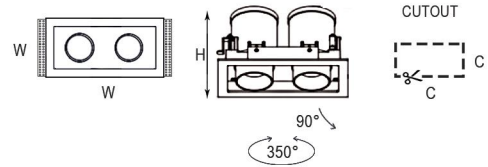

Işık Açısı / Beam Angle (2\*25W)

Altın / Golden Gümüş / Silver Siyah / Black Beyaz / White

Buzlu / Frosted Şeffaf / Clear Honey Comb

Renk Seçeneği / Color Selection

Model	Lamp Load	Width	Height	CutOut
TTA1809103	2*12W	184x92mm	117mm	200x115mm
TTA1809104	2*25W	246x125mm	136mm	270x150mm