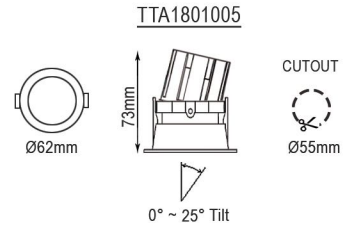

TTA1801005

TTA1801006

TTA1801007

TTA1801008

Model	Lamp Load	Lumen(2700K)	Dimension(mm)	Cut Out(mm)
TTA1801006	7W	840lm	Ø72x90	Ø65
TTA1801007	9W	1080lm	Ø82x90	Ø75
TTA1801008	12W	1080lm	Ø82x107	Ø75

Işık Açısı / Beam Angle