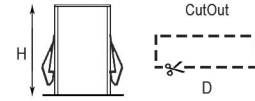

TTA1809015

Lamp Load: 10W
LED: HIGH Power
Input: AC220V PFC>90 50/60Hz+

Renk Sıcaklığı / CCT

2700K / 1200lm
3000K / 1300lm
4000K / 1350lm
5000K / 1400lm
6500K / 1500lm

ON-OFF / DALI / 0/1-10V / TRIAC

TTA1809015