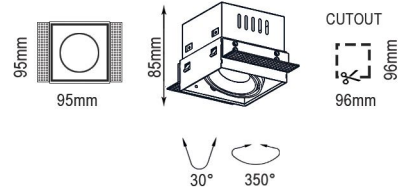

TTA1805004

Lamp Load: 10W / 15W

LED: COB Chip (DC220mA / DC350mA)

Input: AC100-240V PFC>90 50/60Hz+

Renk Sıcaklığı / CCT

2700K / 1200lm / 1800lm
3000K / 1300lm / 1950lm
4000K / 1350lm / 2025lm
5000K / 1400lm / 2100lm
6500K / 1500lm / 2250lm

ON-OFF / DALI / 0/1-10V / TRIAC

Işık Açısı / Beam Angle

Buzlu / Frosted Şeffaf / Clear

Renk Seçeneği / Color Selection

TTA1805005

Lamp Load: 2*10W / 2*15W

LED: COB Chip (DC440mA / DC700mA)

Input: AC100-240V PFC>90 50/60Hz+

Renk Sıcaklığı / CCT

2700K / 2400lm / 3600lm
3000K / 2600lm / 3900lm
4000K / 2700lm / 4050lm
5000K / 2800lm / 4200lm
6500K / 3000lm / 4500lm

ON-OFF / DALI / 0/1-10V / TRIAC

Işık Açısı / Beam Angle