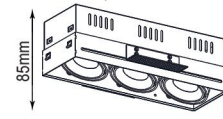

TTA1805006

Lamp Load: 3*10W / 3*15W
LED: COB Chip (DC660mA / DC1050mA)
Input: AC100-240V PFC>90 50/60Hz+

Renk Sıcaklığı / CCT

2700K / 3600lm / 5400lm
3000K / 3900lm / 5850lm
4000K / 4050lm / 6075lm
5000K / 4200lm / 6300lm
6500K / 4500lm / 6750lm

DIMMABLE ON-OFF / DALI / 0/1-10V / TRIAC

İşık Açısı / Beam Angle