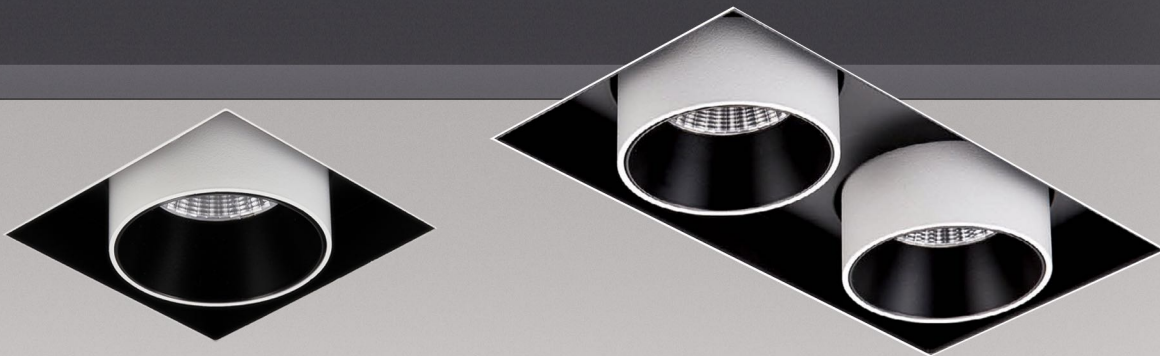

TL Series

TTA1809101 / TTA1809102

Lamp Load: 12W / 25W
LED: COB Chip (DC300mA / DC700mA)
Input: AC100-240V PFC>90 50/60Hz+

Renk Sıcaklığı / CCT

2700K / 1440lm / 3000lm
3000K / 1560lm / 3250lm
4000K / 1620lm / 3375lm
5000K / 1680lm / 3500lm
6500K / 1800lm / 3750lm

DIMMABLE ON-OFF / DALI / 0/1-10V / TRIAC

Işık Açısı / Beam Angle (12W)

Işık Açısı / Beam Angle (25W)

Altın / Golden Gümüş / Silver Siyah / Black Beyaz / White

Buzlu / Frosted Şeffaf / Clear Honey Comb

Renk Seçeneği / Color Selection

Model	Lamp Load	Ø	Height	CutOut
TTA1809101	12W	Ø90mm	117mm	Ø120mm
TTA1809102	25W	Ø135mm	136mm	Ø165mm

TTA1809103 / TTA1809104

Lamp Load: 2*12W / 2*25W
LED: COB Chip (DC650mA / DC1250mA)
Input: AC100-240V PFC>90 50/60Hz+

Renk Sıcaklığı / CCT

2700K / 2880lm / 6000lm
3000K / 3120lm / 6500lm
4000K / 3240lm / 6750lm
5000K / 3360lm / 7000lm
6500K / 3600lm / 7500lm

DIMMABLE ON-OFF / DALI / 0/1-10V / TRIAC

Işık Açısı / Beam Angle (2*12W)

Işık Açısı / Beam Angle (2*25W)

Altın / Golden Gümüş / Silver Siyah / Black Beyaz / White

Buzlu / Frosted Şeffaf / Clear Honey Comb

Renk Seçeneği / Color Selection

Model	Lamp Load	Width	Height	CutOut
TTA1809103	2*12W	184x92mm	117mm	200x115mm
TTA1809104	2*25W	246x125mm	136mm	270x150mm