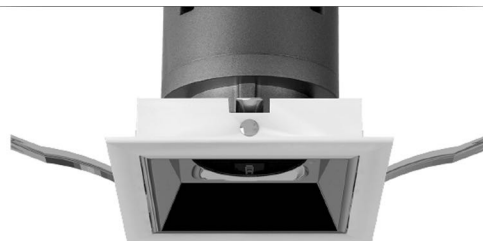

## PT Series

EASY AND

FAST TO

ALTERNATIVE ASSEMBLE

Yüksek lümen, yüksek CRI, canlı aydınlatma etkisi. Ünlü markalı lens. Seçim için çoklu ışın açıları.  
Yüksek lümen çıkışı, doğru dağılım, yumuşak ve rahat aydınlatma efekti. Uluslararası yüksek kaliteli alüminyum.  
Modül tasarımı, farklı işlevlere ve lamba muhafazasının boyutlarına uyarlanmıştır Kolay sökme, düşük stoklama  
ve son pazar taleplerine esnek uyum