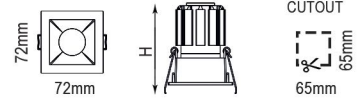

ON-OFF / DALI / 0/1-10V / TRIAC

Işık Açısı / Beam Angle

Altın / Golden Gümüş / Silver Siyah / Black Beyaz / White

Buzlu / Frosted Şeffaf / Clear Honey Comb

Renk Seçeneği / Color Selection

 B  S  W 

Model	Lamp Load	Height
TTA1504001	11W	85.5mm
TTA1504002	15W	100mm