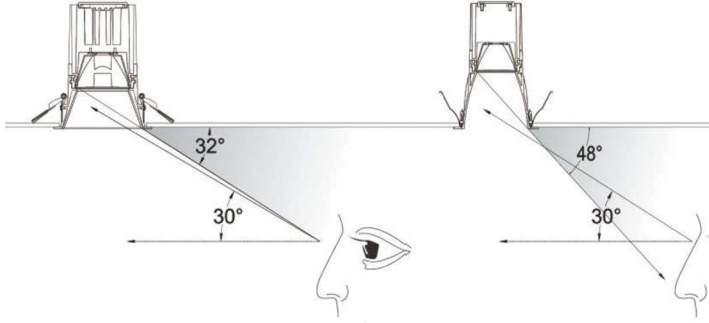

## Aydınlatma dağılımı için çeşitli ışık açısı seçenekleri / Various light angle options for lighting distribution

İnsanın normal görüş menzili 30°'nin üzerinde 60°'nin altında, göz kamaştırıcı ışığın kapsamı ile parıltı olarak adlandırılır. Lambaların tüm T-TETA Aydınlatma, 30°'lik kısmı ışık açısı içinde kontrol edildi, böylece parlama problemi kontrol edildi.

Human being's normal sight range is straight forward above 30° to under 60°, within the scope of the dazzling light, is called glare. All the T-TETA Lighting of lamps was controlled within the sectional light Angle of 30° so glare problem has been controlled.