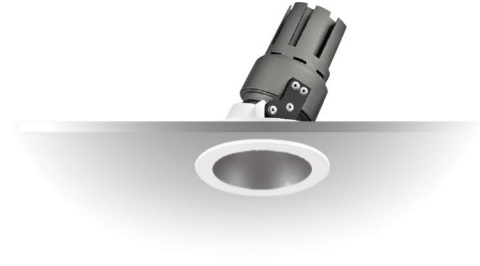

TTA1800018

Ø93mm

125mm

CUTOUT

Ø85mm

0° ~ 25° Tilt

TTA1800018 / TTA1800019  
TTA1800020TTA1800021 / TTA1800022  
TTA1800023

Model	Lamp Load	Lumen(2700K)	Dimension(mm)	Cut Out(mm)
TTA1800019	10W	1200lm	Ø93x125	Ø85
TTA1800020	12W	1440lm	Ø93x125	Ø85
TTA1800021	15W	1800lm	Ø113x165	Ø105
TTA1800022	20W	2400lm	Ø113x165	Ø105
TTA1800023	25W	3000lm	Ø113x165	Ø105