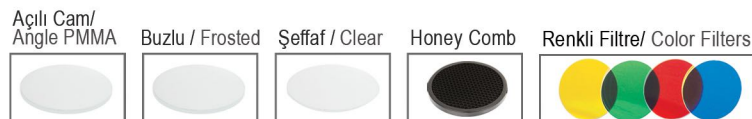

Renk Seçeneği / Color Selection

CITIZEN CREE OSRAM SAMSUNG
XICATO® SORAA