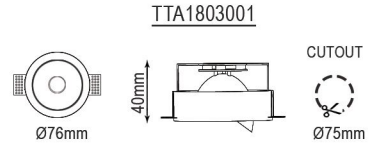

TTA1803001

Lamp Load: 7W
LED: COB Chip (DC220mA)
Input: AC100-240V PFC>90 50/60Hz+

Renk Sıcaklığı / CCT

2700K / 840lm
3000K / 910lm
4000K / 945lm
5000K / 980lm
6500K / 1050lm