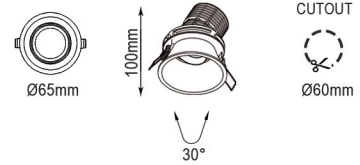

Renk Sıcaklığı / CCT

2700K / 1440lm
3000K / 1560lm
4000K / 1620lm
5000K / 1680lm
6500K / 1800lm

ON-OFF / DALI / 0/1-10V / TRIAC

Işık Açısı / Beam Angle

Renk Seçeneği / Color Selection

TRIMLESS

SIVA ALTI / RECESSED