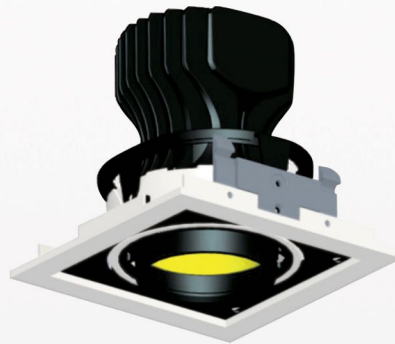

WOOD AND CEILING KIT

LED SPOT

GRILLE SPOT