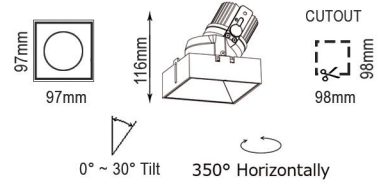

ON-OFF / DALI / 0/1-10V / TRIAC

Işık Açısı / Beam Angle

Altın / Golden Gümüş / Silver Siyah / Black Beyaz / White

Buzlu / Frosted Şeffaf / Clear Honey Comb

Renk Seçeneği / Color Selection

B  S  W

TTA1802046