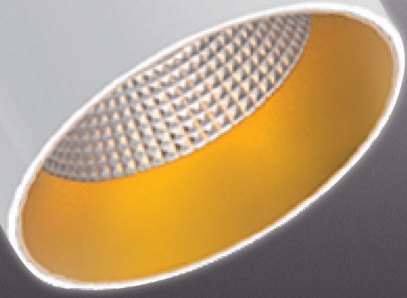

## Accessory

Renk Seçeneği / Color Selection

CITIZEN CREE OSRAM SAMSUNG