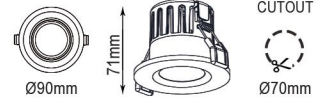

Renk Sıcaklığı / CCT

2700K / 1200lm / 1440lm
3000K / 1300lm / 1560lm
4000K / 1350lm / 1620lm
5000K / 1400lm / 1680lm
6500K / 1500lm / 1800lm