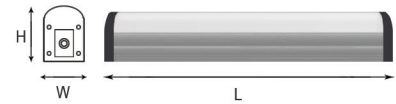

Model	Lamp Load	H	W	L
TTA M54	16W	81mm	62mm	540mm
TTA M104	31W	81mm	62mm	1040mm
TTA M154	54W	81mm	62mm	1540mm