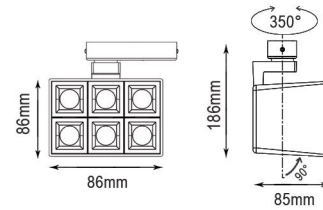

TTA1804033

Lamp Load: 4*5W
LED: SMD Chip (DC1500mA)
Input: AC100-240V PFC>90 50/60Hz+

Renk Sıcaklığı / CCT

2700K / 2400lm
3000K / 2600lm
4000K / 2700lm
5000K / 2800lm
6500K / 3000lm

ON-OFF / DALI / 0/1-10V / TRIAC

Işık Açısı / Beam Angle

Renk Seçeneği / Color Selection

B **S** **W** Costumize

TTA1804034

Lamp Load: 6*5W
LED: SMD Chip (DC1500mA)
Input: AC100-240V PFC>90 50/60Hz+

Renk Sıcaklığı / CCT

2700K / 3600lm
3000K / 3900lm
4000K / 4050lm
5000K / 4200lm
6500K / 45000lm

ON-OFF / DALI / 0/1-10V / TRIAC

Işık Açısı / Beam Angle

Renk Seçeneği / Color Selection

B **S** **W** Costumize