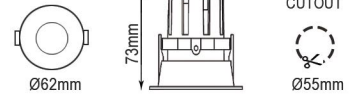

TTA1801009