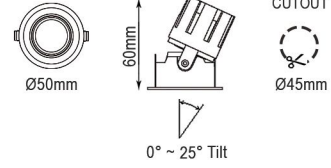

Renk Sıcaklığı / CCT

2700K / 360lm
3000K / 390lm
4000K / 405lm
5000K / 420lm
6500K / 450lm

ON-OFF / DALI / 0/1-10V / TRIAC

TTA1800013

TTA1800013

TTA1800014 / TTA1800015

TTA1800016 / TTA1800017

Model	Lamp Load	Lumen(2700K)	Dimension(mm)	Cut Out(mm)
TTA1800014	5W	600lm	Ø75x80	Ø65
TTA1800015	7W	840lm	Ø75x80	Ø65
TTA1800016	7W	840lm	Ø83x80	Ø70
TTA1800017	10W	1200lm	Ø83x80	Ø70