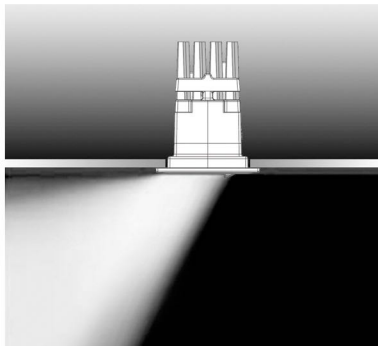

Renk Seçeneği / Color Selection

 B  S  W  Costumize

CITIZEN CREE OSRAM SAMSUNG