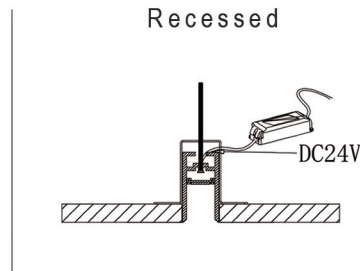

VISIO S

Lamp Load: 31W/m
LED: COB Chip (DC700mA)
Input: DC24V / AC220V PFC>90 50/60Hz+

Renk Sıcaklığı / CCT

2700K / 3720lm
3000K / 4030lm
4000K / 4185lm
5000K / 4340lm
6500K / 4650lm

Renkler / Colors

- RED
- GREEN
- BLUE
- ■ ■ RGB
- ■ ■ RGB WHITE
- DYNAMIC CCT

DIMMABLE ON-OFF / DALI / 0/1-10V / TRIAC / DMX512

Işık Açısı / Beam Angle