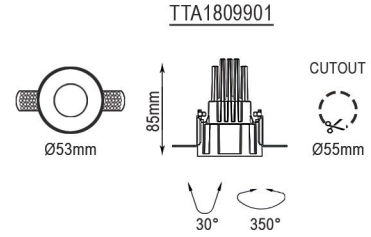

Model	Lamp Load	Lumen(2700K)	Dimension(mm)	Cut Out(mm)
TTA1809902	10W	1200lm	Ø74.5x102	Ø85
TTA1809903	18W	2160lm	Ø100x130	Ø110

Işık Açısı / Beam Angle

Renk Seçeneği / Color Selection

CITIZEN CREE OSRAM SAMSUNG  
XICATO SORAA