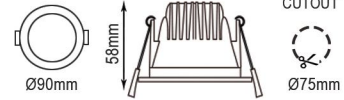

TTA1801017

TTA1801017

TTA1801018

TTA1801019

TTA1801020

TTA1801021

Model	Lamp Load	Lumen(2700K)	Dimension(mm)	Cut Out(mm)
TTA1801018	9W	1080lm	Ø102x68	Ø90
TTA1801019	15W	1800lm	Ø140x68	Ø120
TTA1801020	30W	3600lm	Ø180x90	Ø150
TTA1801021	40W	4800lm	Ø230x120	Ø200