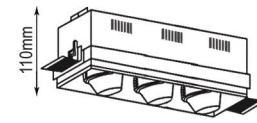

CITIZEN CREE OSRAM SAMSUNG
XICATO SORAA