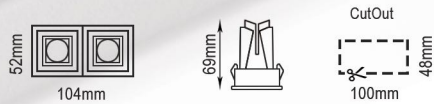

### Işık Açısı / Beam Angle

Renk Seçeneği / Color Selection

CITIZEN CREE OSRAM SAMSUNG

TTA1804007

TTA1804008

TTA1804009

TTA1804010

TTA1804011