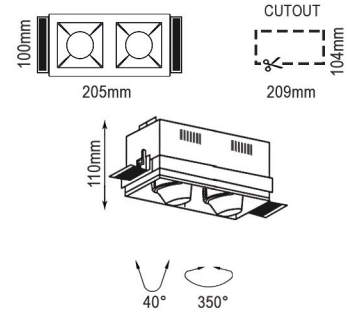

Renkli Filtre/ Color Filters