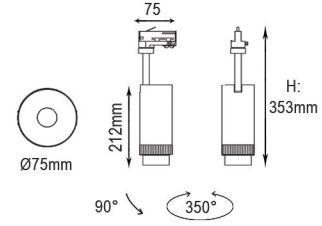

TTA1806041 / TTA1806042

TTA1806041 / TTA1806042

TTA1806043 / TTA1806044

Model	Lamp Load	Lumen(2700K)	Dimension(mm)
TTA1806042	20W	2400lm	Ø75x212x75xH:353
TTA1806043	25W	3000lm	Ø89x239x91xH:380
TTA1806044	30W	3600lm	Ø89x239x91xH:380