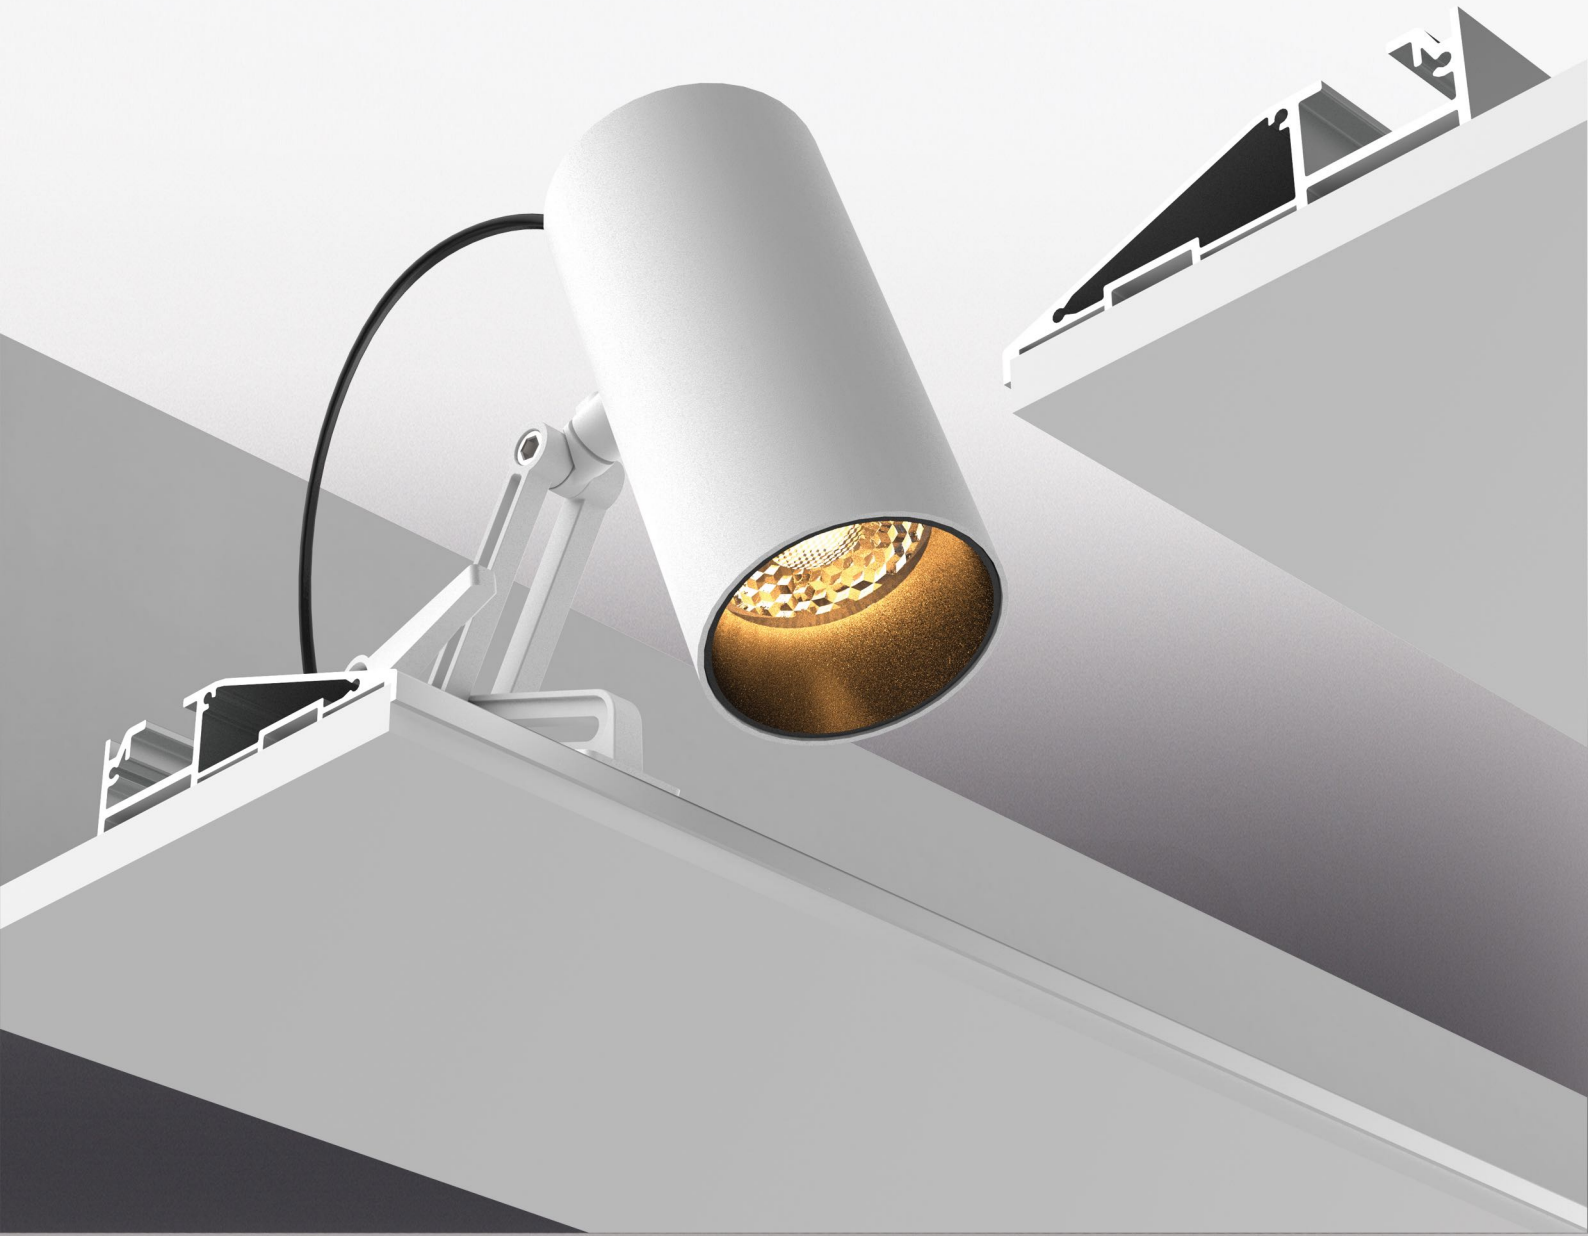

## LF Series

Küçük hacimli, dekorasyon gereksiniminin farklı karşılamak için farklı kurulum yolu ile küçük zarif LED Spot.  
Mükemmel aydınlatma şekli çıkışı, yerinizi yükseltir.

*Small volume, small exquisite LED Spotlights with different kinds of installation way to meet the different of decoration requirement.  
Perfect lighting shape output, upgrading your place.*