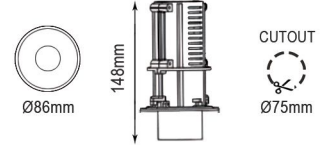

TTA1803019

Lamp Load: 10W
LED: COB Chip (DC200mA)
Input: AC100-240V PFC>90 50/60Hz+

Renk Sıcaklığı / CCT

2700K / 1200lm
3000K / 1300lm
4000K / 1350lm
5000K / 1400lm
6500K / 1500lm

ON-OFF / DALI / 0/1-10V / TRIAC

Işık Açısı / Beam Angle

Renk Seçeneği / Color Selection