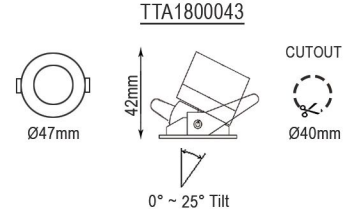

TTA1800043 / TTA1800044

TTA1800045 / TTA1800046

Model	Lamp Load	Lumen(2700K)	Dimension(mm)	Cut Out(mm)
TTA1800044	3W	360lm	Ø47x42	Ø40
TTA1800045	3W	360lm	Ø58x46	Ø50
TTA1800046	5W	600lm	Ø58x46	Ø50

Işık Açısı / Beam Angle