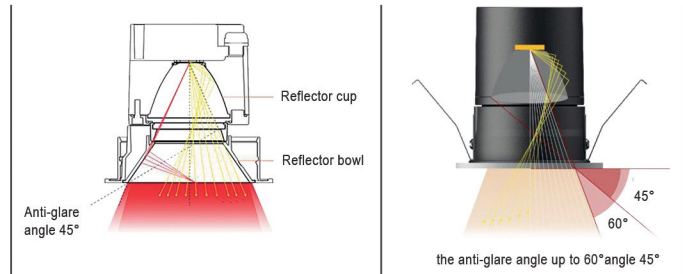

Işık Açısı / Beam Angle

Altın / Golden	Gümüş / Silver	Siyah / Black	Beyaz / White

Açılı Cam/ Angle PMMA	Buzlu / Frosted	Şeffaf / Clear	Honey Comb	Renkli Filtre/ Color Filters

Renk Seçeneği / Color Selection

B	S	W	Costumize

CITIZEN CREE OSRAM SAMSUNG
XICATO® SORAA