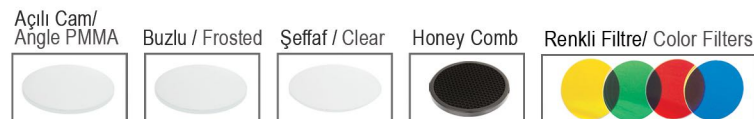

Renk Seçeneği / Color Selection

CITIZEN CREE OSRAM SAMSUNG
XICATO SORAA