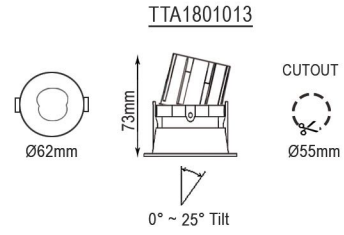

2700K / 600lm
3000K / 650lm
4000K / 675lm
5000K / 700lm
6500K / 750lm

ON-OFF / DALI / 0/1-10V / TRIAC

TTA1801013

TTA1801014

TTA1801015

TTA1801016

Model	Lamp Load	Lumen(2700K)	Dimension(mm)	Cut Out(mm)
TTA1801014	7W	840lm	Ø72x78	Ø65
TTA1801015	9W	1080lm	Ø82x75	Ø75
TTA1801016	12W	1440lm	Ø82x92	Ø75