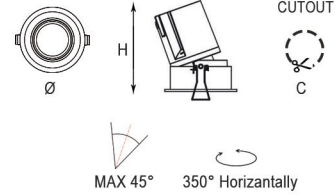

TTA1810005  
TTA1810006

TTA1810007  
TTA1810008

TTA1810009  
TTA1810010

TTA1810011  
TTA1810012

Model	Lamp Load	Lumen(2700K)	ØxH(mm)	CutOut C (mm)
TTA1810005	8W	960lm	Ø85x110	Ø75
TTA1810006	12W	1440lm	Ø85x110	Ø75
TTA1810007	8W	960lm	Ø85x105	Ø75
TTA1810008	12W	1440lm	Ø85x105	Ø75
TTA1810009	8W	960lm	Ø85x110	Ø75
TTA1810010	12W	1440lm	Ø85x110	Ø75
TTA1810011	8W	960lm	Ø85x105	Ø75
TTA1810012	12W	1440lm	Ø85x105	Ø75