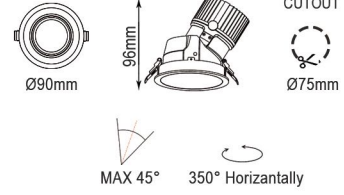

TTA1806001

TTA1806001 / TTA1806002

TTA1806003 / TTA1806004

TTA1806005 / TTA1806006

TTA1806007 / TTA1806008

Model	Lamp Load	Lumen(2700K)	Dimension(mm)	Cut Out(mm)
TTA1806002	12W	1440lm	Ø90x96	Ø75
TTA1806003	15W	1800lm	Ø115x127	Ø100
TTA1806004	20W	2400lm	Ø115x127	Ø100
TTA1806005	25W	3000lm	Ø140x160	Ø125
TTA1806006	30W	3600lm	Ø140x160	Ø125
TTA1806007	35W	4200lm	Ø165x175	Ø150
TTA1806008	40W	4800lm	Ø165x175	Ø150