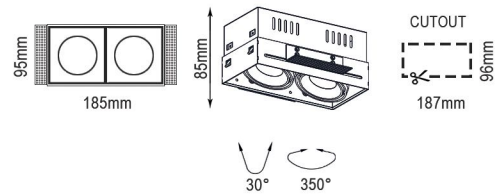

Buzlu / Frosted Şeffaf / Clear

Renk Seçeneği / Color Selection