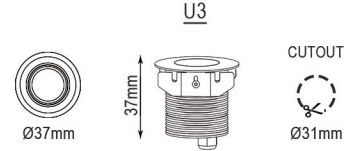

U3

Lamp Load: 2W
LED: COB Chip (DC100mA)
Input: DC12-24V / AC100-240V PFC>90 50/60Hz+

Renk Sıcaklığı / CCT

2700K / 240lm
3000K / 260lm
4000K / 270lm
5000K / 280lm
6500K / 300lm

ON-OFF / DALI / 0/1-10V / TRIAC

Model	Lamp Load	Lumen(2700K)	Dimension(mm)	Cut Out(mm)
U2	5W	600lm	Ø59x60	Ø53
U1	9W	1080lm	Ø86x86	Ø80

Işık Açısı / Beam Angle

Renk Seçeneği / Color Selection

B **S** **W** **Costumize**

CITIZEN CREE OSRAM SAMSUNG