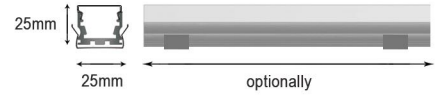

TTA-1809

Lamp Load: 4.8W/m - 18W/m

LED: SMD Chip

Input: DC24V

Renk Sıcaklığı / CCT

Renkler / Colors

- RED
- GREEN
- BLUE
- AMBER
- ■ ■ RGB
- ■ ■ RGB WHITE
- DYNAMIC CCT

Işık Açısı / Beam Angle

ON-OFF / DALI / 0/1-10V / TRIAC / DMX512

Renk Seçeneği / Color Selection

TTA-S

Lamp Load: 4.8W/m - 26W/m

LED: SMD Chip

Input: DC24V

Renk Sıcaklığı / CCT

Renkler / Colors

- RED
- GREEN
- BLUE
- AMBER
- ■ ■ RGB
- ■ ■ RGB WHITE
- DYNAMIC CCT

Işık Açısı / Beam Angle

ON-OFF / DALI / 0/1-10V / TRIAC / DMX512

Renk Seçeneği / Color Selection

CITIZEN CREE OSRAM SAMSUNG