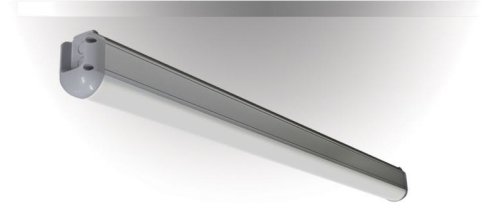

TTA M54 / M104 / M154

Lamp Load: 16W/ 31W / 51W

LED: SMD Chip

Input: AC100-240V PFC>90 50/60Hz+

Renk Sıcaklığı / CCT

DIMMABLE ON-OFF / DALI / 0/1-10V / TRIAC

Microwave

Işık Açısı / Beam Angle

Model	Lamp Load	H	W	L
TTA M54	16W	81mm	62mm	540mm
TTA M104	31W	81mm	62mm	1040mm
TTA M154	54W	81mm	62mm	1540mm