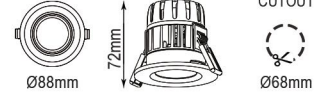

TTA1505012

Lamp Load: 10W
LED: COB Chip (DC220mA)
Input: AC100-240V PFC>90 50/60Hz+

Renk Sıcaklığı / CCT

2700K / 1200lm
3000K / 1300lm
4000K / 1350lm
5000K / 1400lm
6500K / 1500lm