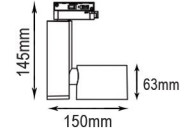

TTA1801026

Ø95mm

TTA1801026

TTA1801027

TTA1801028

TTA1801029

Model	Lamp Load	Lumen(2700K)	Dimension(mm)
TTA1801027	20W	2400lm	Ø105x70x145x160
TTA1801028	30W	3600lm	Ø115x75x145x169
TTA1801029	40W	4800lm	Ø130x75x140x195