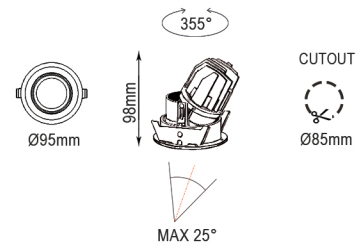

Buzlu / Frosted Şeffaf / Clear Honey Comb

Renk Seçeneği / Color Selection

☐ B ☐ S ☐ W ☐ Costumize