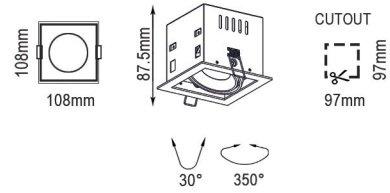

TTA1805001

Lamp Load: 10W / 15W
LED: COB Chip (DC220mA / DC350mA)
Input: AC100-240V PFC>90 50/60Hz+

Renk Sıcaklığı / CCT

2700K / 1200lm / 1800lm
3000K / 1300lm / 1950lm
4000K / 1350lm / 2025lm
5000K / 1400lm / 2100lm
6500K / 1500lm / 2250lm

ON-OFF / DALI / 0/1-10V / TRIAC

Işık Açısı / Beam Angle

Buzlu / Frosted Şeffaf / Clear

Renk Seçeneği / Color Selection

TTA1805002

Lamp Load: 2*10W / 2*15W
LED: COB Chip (DC440mA / DC700mA)
Input: AC100-240V PFC>90 50/60Hz+

Renk Sıcaklığı / CCT

2700K / 2400lm / 3600lm
3000K / 2600lm / 3900lm
4000K / 2700lm / 4050lm
5000K / 2800lm / 4200lm
6500K / 3000lm / 4500lm

ON-OFF / DALI / 0/1-10V / TRIAC

Işık Açısı / Beam Angle