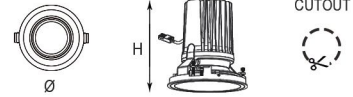

ON-OFF / DALI / 0/1-10V / TRIAC

Işık Açısı / Beam Angle

Altın / Golden Gümüş / Silver Siyah / Black Beyaz / White

Buzlu / Frosted Şeffaf / Clear Honey Comb

Renk Seçeneği / Color Selection

Lamp Load	Ø	Height	CutOut
7W	84mm	117mm	79mm
15W	114mm	120mm	108mm
25W	114mm	175mm	108mm
30W	154mm	182mm	147mm