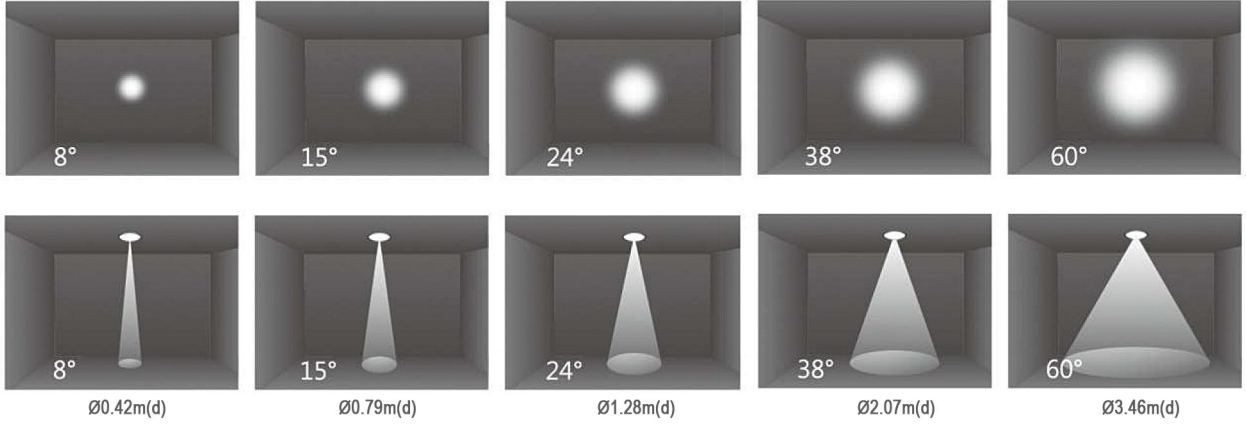

All T-TETA LED lamps are with excellent color expressive force, show that all above 80, specific items can be more than 90, make the content more bright and clear, real reflect the goods material and color, improve the grade of products.

## Aydınlatma dağılımı için çeşitli ışık açısı seçenekleri / Various light angle options for lighting distribution

İnsanın normal görüş menzili 30°'nin üzerinde 60°'nin altında, göz kamaştırıcı ışığın kapsamı ile parıltı olarak adlandırılır. Lambaların tüm T-TETA Aydınlatma, 30°'lik kısmı ışık açısı içinde kontrol edildi, böylece parlama problemi kontrol edildi.

Human being's normal sight range is straight forward above 30° to under 60°, within the scope of the dazzling light, is called glare. All the T-TETA Lighting of lamps was controlled within the sectional light Angle of 30° so glare problem has been controlled.