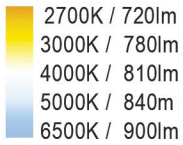

TTA1810202

Lamp Load: 6W
LED: COB Chip (DC200mA)
Input: AC100-240V PFC>90 50/60Hz+

Renk Sıcaklığı / CCT