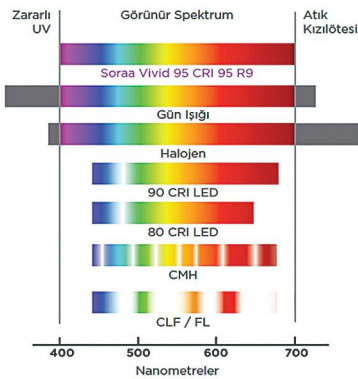

SORAA, tam spektrumlu bir aydınlatma yaratarak benzersiz renkler sunabiliyor ve kullanıcılara beklentilerinin de ötesinde bir görsel deneyim yaşıyor.

SORAA, creating a full-spectrum lighting can offer unique colors and users beyond the expectations of a visual experience.