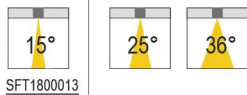

TTA1800013

Lamp Load: 3W
LED: COB Chip (DC100mA)
Input: AC100-240V PFC>90 50/60Hz+

Renk Sıcaklığı / CCT

2700K / 360lm
3000K / 390lm
4000K / 405lm
5000K / 420lm
6500K / 450lm

ON-OFF / DALI / 0/1-10V / TRIAC

Model	Lamp Load	Lumen(2700K)	Dimension(mm)	Cut Out(mm)
TTA1800014	5W	600lm	Ø75x80	Ø65
TTA1800015	7W	840lm	Ø75x80	Ø65
TTA1800016	7W	840lm	Ø83x80	Ø70
TTA1800017	10W	1200lm	Ø83x80	Ø70

Işık Açısı / Beam Angle

Renk Seçeneği / Color Selection

CITIZEN CREE OSRAM SAMSUNG
XICATO SORAA