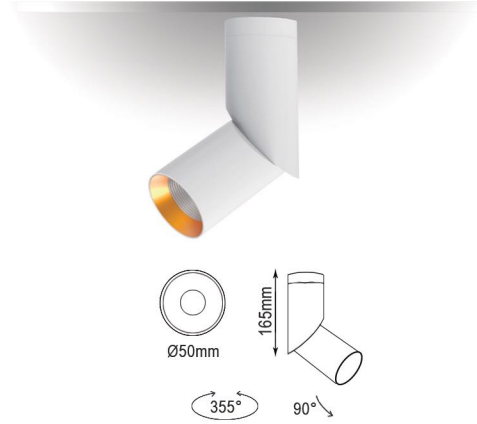

TTA1803029

Lamp Load: 9W
LED: COB Chip (DC150mA)
Input: AC100-240V PFC>90 50/60Hz+

Renk Sıcaklığı / CCT

2700K / 1080lm
3000K / 1170lm
4000K / 1215lm
5000K / 1260lm
6500K / 1350lm

ON-OFF / DALI / 0/1-10V / TRIAC