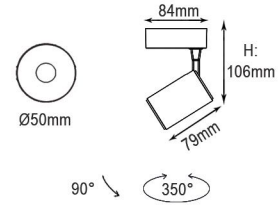

TTA1801033

TTA1801033

TTA1801034

TTA1801035

TTA1801036

TTA1801037

TTA1801038

Model	Lamp Load	LED	Lumen(2700K)	Dimension(mm)
TTA1801034	9W	COB	1080lm	Ø50x85x88xH:115
TTA1801035	12W	COB	1440lm	Ø50x110x126xH:117
TTA1801036	15W	COB	1800lm	Ø60x127x126xH:123
TTA1801037	20W	COB	2400lm	Ø60x132x144xH:137
TTA1801038	30W	COB	3600lm	Ø73x150x206xH:167