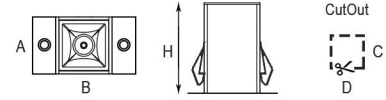

TTA1809010

Lamp Load: 2W
LED: HIGH Power
Input: AC220V PFC>90 50/60Hz+

Renk Sıcaklığı / CCT

2700K / 240lm
3000K / 260lm
4000K / 270lm
5000K / 280lm
6500K / 300lm