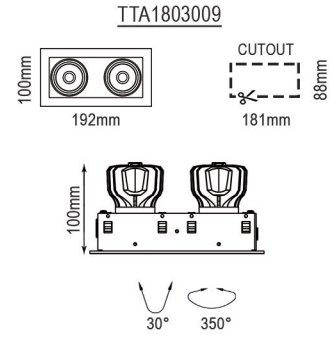

TTA1803009

TTA1803010

TTA1803011

TTA1803012 / TTA1803013

Model	Lamp Load	Lumen(2700K)	Dimension(mm)	Cut Out(mm)
TTA1803010	2*18W	4320lm	110x213x111	199x88
TTA1803011	2*24W	5760lm	130x252x123	239x118
TTA1803012	2*36W	8640lm	155x302x147	289x142
TTA1803013	2*42W	10080lm	155x302x147	289x142