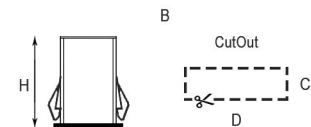

TTA1809006

Lamp Load: 20W
LED: HIGH Power
Input: AC220V PFC>90 50/60Hz+

Renk Sıcaklığı / CCT

2700K / 2400lm
3000K / 2600lm
4000K / 2700lm
5000K / 2800lm
6500K / 3000lm

ON-OFF / DALI / 0/1-10V / TRIAC