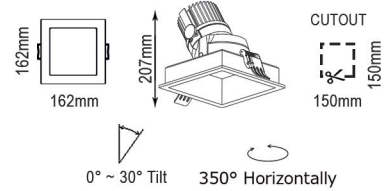

TTA1802043

Lamp Load: 10W
LED: COB Chip (DC250mA)
Input: AC100-240V PFC>90 50/60Hz+

Renk Sıcaklığı / CCT

2700K / 1200lm
3000K / 1300lm
4000K / 1350lm
5000K / 1400lm
6500K / 1500lm

ON-OFF / DALI / 0/1-10V / TRIAC

Işık Açısı / Beam Angle

Altın / Golden Gümüş / Silver Siyah / Black Beyaz / White

Buzlu / Frosted Şeffaf / Clear Honey Comb

Renk Seçeneği / Color Selection

TTA1802044

Lamp Load: 30W
LED: COB Chip (DC800mA)
Input: AC100-240V PFC>90 50/60Hz+

Renk Sıcaklığı / CCT

2700K / 3600lm
3000K / 3900lm
4000K / 4050lm
5000K / 4200lm
6500K / 4500lm

ON-OFF / DALI / 0/1-10V / TRIAC

Işık Açısı / Beam Angle

Altın / Golden Gümüş / Silver Siyah / Black Beyaz / White

Buzlu / Frosted Şeffaf / Clear Honey Comb

Renk Seçeneği / Color Selection