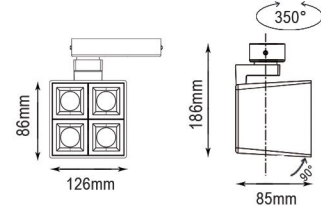

TTA1804033

Lamp Load: 4*5W
LED: SMD Chip (DC1500mA)
Input: AC100-240V PFC>90 50/60Hz+

Renk Sıcaklığı / CCT

2700K / 2400lm
3000K / 2600lm
4000K / 2700lm
5000K / 2800lm
6500K / 3000lm

ON-OFF / DALI / 0/1-10V / TRIAC

Işık Açısı / Beam Angle

Renk Seçeneği / Color Selection

B **S** **W** Costumize

TTA1804034

Lamp Load: 6*5W
LED: SMD Chip (DC1500mA)
Input: AC100-240V PFC>90 50/60Hz+

Renk Sıcaklığı / CCT

2700K / 3600lm
3000K / 3900lm
4000K / 4050lm
5000K / 4200lm
6500K / 45000lm

ON-OFF / DALI / 0/1-10V / TRIAC

Işık Açısı / Beam Angle