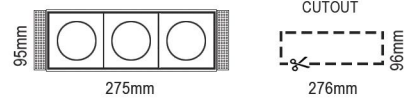

TTA1805006

Lamp Load: 3*10W / 3*15W
LED: COB Chip (DC660mA / DC1050mA)
Input: AC100-240V PFC>90 50/60Hz+

Renk Sıcaklığı / CCT

2700K / 3600lm / 5400lm
3000K / 3900lm / 5850lm
4000K / 4050lm / 6075lm
5000K / 4200lm / 6300lm
6500K / 4500lm / 6750lm

DIMMABLE ON-OFF / DALI / 0/1-10V / TRIAC

İşık Açısı / Beam Angle