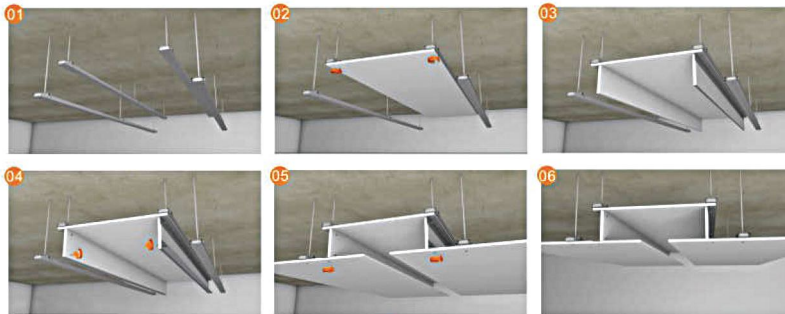

DIMMABLE ON-OFF / DALI / 0/1-10V / TRIAC

İşık Açısı / Beam Angle

Model	Lamp Load	Ø	H
TTA1804030	15W	Ø60	160mm
TTA1804031	24W	Ø70	160mm
TTA1804032	32W	Ø80	160mm