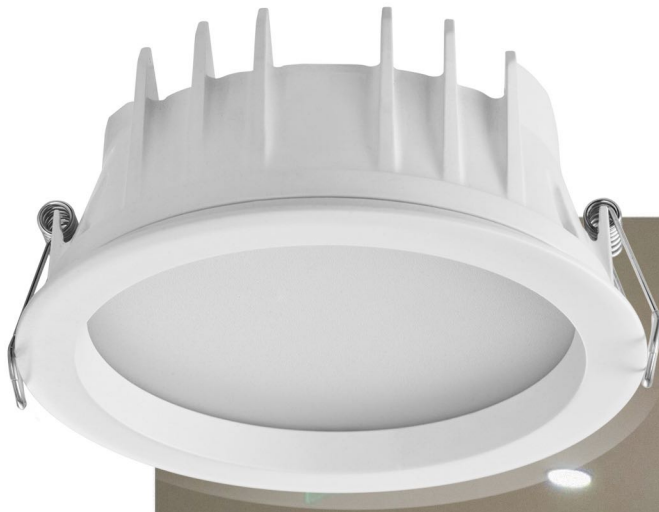

Işık Açısı / Beam Angle

66mm

CUTOUT

Renk Seçeneği / Color Selection

B  S  W  Costumize