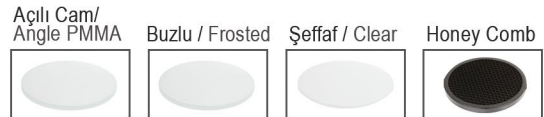

Renkli Filtre/ Color Filters