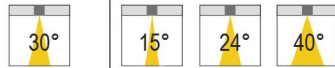

İşık Açısı / Beam Angle

TTA1801033
TTA1801037
TTA1801038