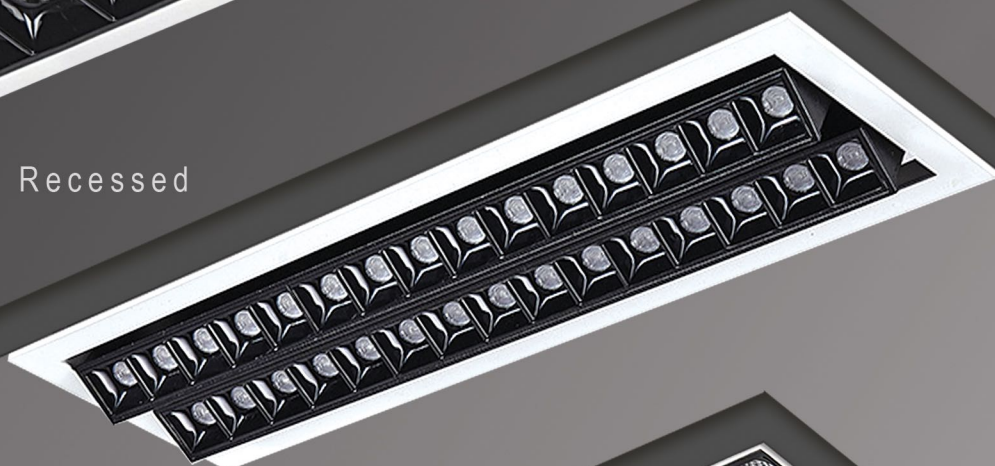

■ Adjustable Recessed