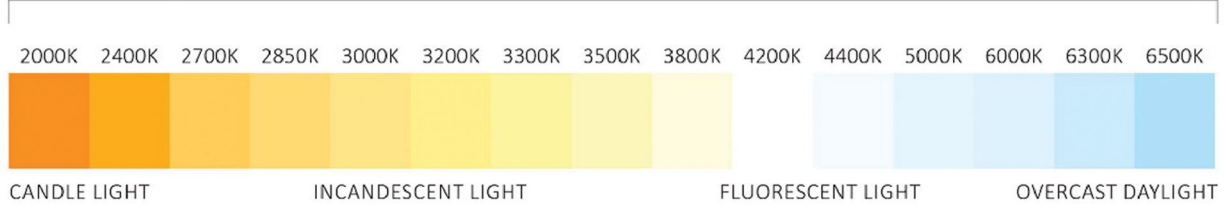

LED Standart Renk Sıcaklığı / LED Standard Color Temperature

WARM

COOL