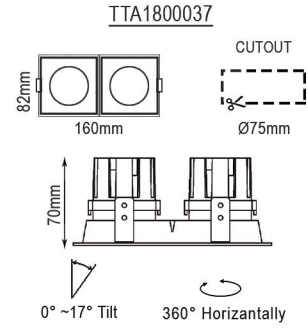

TTA1800037

Lamp Load: 2*5W
LED: COB Chip (DC170mA)
Input: AC100-240V PFC>90 50/60Hz+

Renk Sıcaklığı / CCT

2700K / 1200lm
3000K / 1300lm
4000K / 1350lm
5000K / 1400lm
6500K / 1500lm

ON-OFF / DALI / 0/1-10V / TRIAC

TTA1800037 / TTA1800038