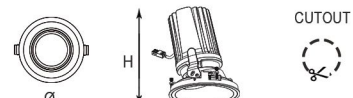

Işık Açısı / Beam Angle

Altın / Golden Gümüş / Silver Siyah / Black Beyaz / White

Buzlu / Frosted Şeffaf / Clear Honey Comb

Renk Seçeneği / Color Selection

0° ~ 30° Tilt

Lamp Load	Ø	Height	CutOut
7W	84mm	117mm	79mm
15W	114mm	135mm	108mm
25W	114mm	185mm	108mm
30W	154mm	193mm	147mm