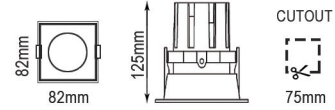

## Renk Sıcaklığı / CCT

2700K / 600lm  
3000K / 650lm  
4000K / 675lm  
5000K / 700lm  
6500K / 750lm

ON-OFF / DALI / 0/1-10V / TRIAC

TTA1800031

0° ~17° Tilt  
360° Horizontally

TTA1800031 / TTA1800032

TTA1800033 / TTA1800034