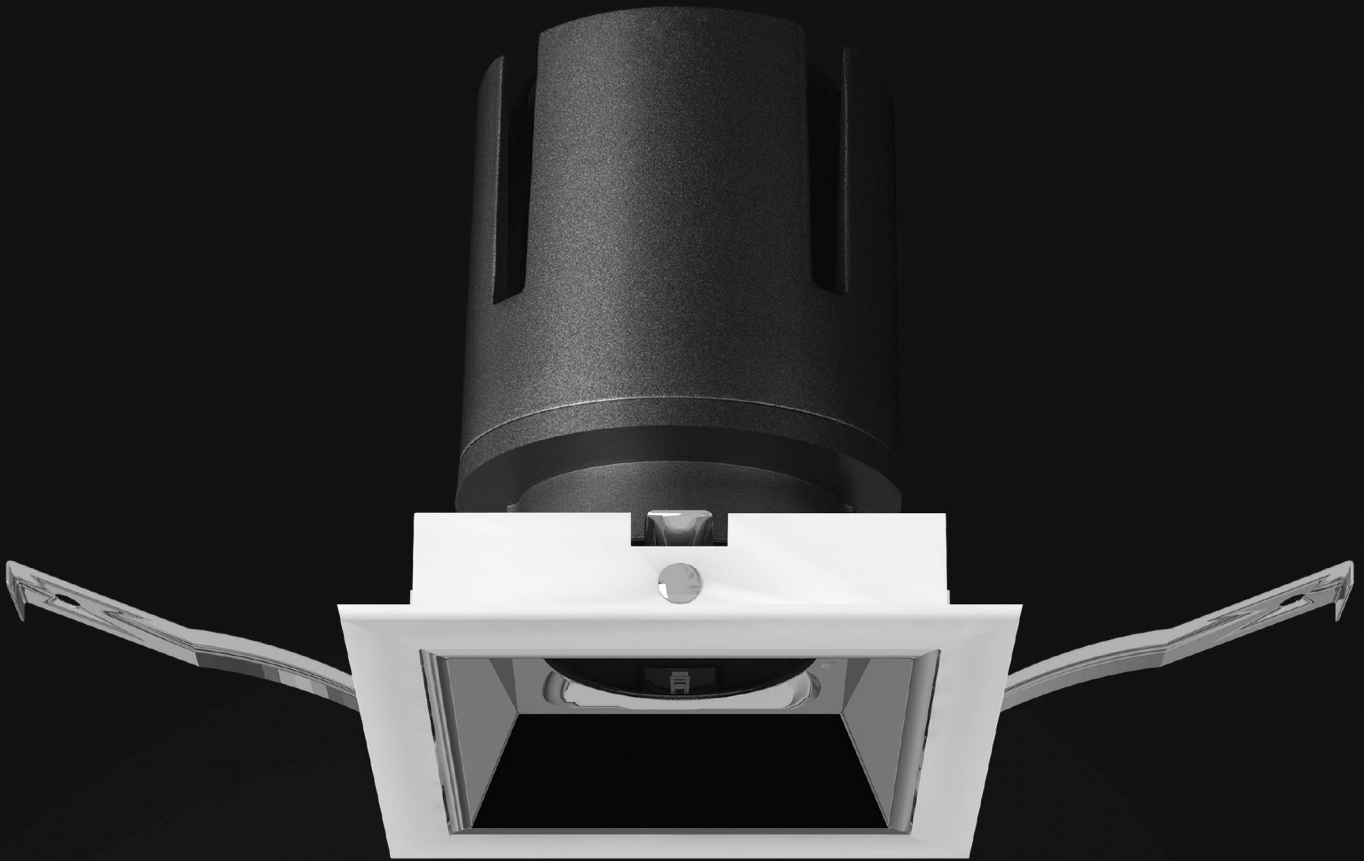

TTA1806009

Lamp Load: 9W
LED: COB Chip (DC200mA)
Input: AC100-240V PFC>90 50/60Hz+

Renk Sıcaklığı / CCT

2700K / 1080lm
3000K / 1170lm
4000K / 1215lm
5000K / 1260lm
6500K / 1350lm

ON-OFF / DALI / 0/1-10V / TRIAC

TTA1806009 / TTA1806010

TTA1806011 / TTA1806012

TTA1806013 / TTA1806014

TTA1806015 / TTA1806016

Model	Lamp Load	Lumen(2700K)	Dimension(mm)	Cut Out(mm)
TTA1806010	12W	1440lm	90x90x97	75x75
TTA1806011	15W	1800lm	115x115x127	100x100
TTA1806012	20W	2400lm	115x115x127	100x100
TTA1806013	25W	3000lm	140x140x160	125x125
TTA1806014	30W	3600lm	140x140x160	125x125
TTA1806015	35W	4200lm	165x165x175	150x150
TTA1806016	40W	4800lm	165x165x175	150x150

Işık Açısı / Beam Angle

Renk Seçeneği / Color Selection

CITIZEN CREE OSRAM SAMSUNG
XICATO® SORAA