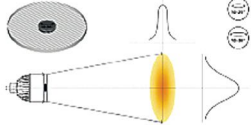

DOĞRUSAL SNAP / LINEAR SNAP

Huzme	Parça Numarası
10° - 25°	AC-GE-1025-00
10° - 36°	*AC(-E)-GE-1036-00

Temel Lamba CCT	1/4 CTO	1/2 CTO	3/4 CTO
2,700K	2,450K	2,200K	2,000K
3,000K	2,700K	2,400K	2,200K
4,000K	3,500K	3,000K	2,700K
5,000K	4,250K	3,550K	3,125K