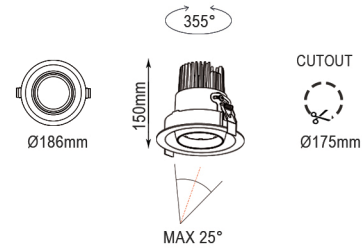

Renk Seçeneği / Color Selection