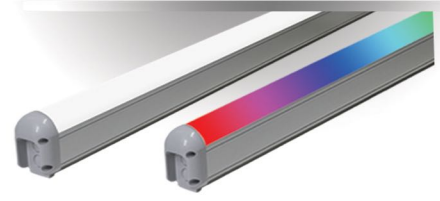

Renkler / Colors

- RED
- GREEN
- BLUE
- AMBER
- ■ ■ RGB
- ■ ■ RGB WHITE
- DYNAMIC CCT

Işık Açısı / Beam Angle

ON-OFF / DALI / 0/1-10V / TRIAC / DMX512

Renk Seçeneği / Color Selection

CITIZEN CREE OSRAM SAMSUNG