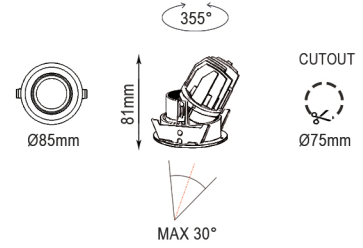

Işık Açısı / Beam Angle

Buzlu / Frosted Şeffaf / Clear Honey Comb

Renk Seçeneği / Color Selection

 B  S  W  Costumize