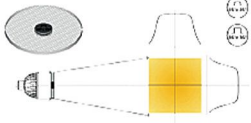

ÜST KISMI YASSI SNAP / TOP PART FLAT SNAP

Huzme	Parça Numarası
25° x 25°	AC-FR-2525-00
36° x 36°	AC-FR-3636-00