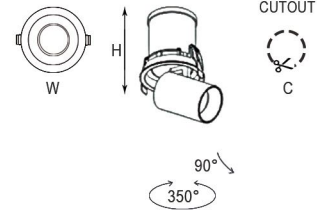

ON-OFF / DALI / 0/1-10V / TRIAC

Işık Açısı / Beam Angle (12W)

Işık Açısı / Beam Angle (25W)

Renk Seçeneği / Color Selection

B  S  W  Costumize

Model	Lamp Load	Diameter	Height	CutOut
TTA1809105	12W	Ø100mm	117mm	Ø92mm
TTA1809106	25W	Ø155mm	136mm	Ø140mm