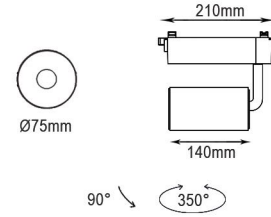

TTA1801022

TTA1801022

TTA1801023

TTA1801024

TTA1801025

Model	Lamp Load	Lumen(2700K)	Dimension(mm)
TTA1801023	40W	4800lm	Ø91x150x212
TTA1801024	25W	3000lm	Ø70x140x167
TTA1801025	40W	4800lm	Ø91x150x167

İşık Açısı / Beam Angle