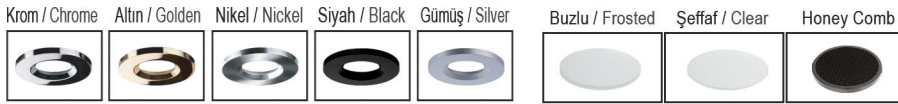

Işık Açısı / Beam Angle

Renk Seçeneği / Color Selection
B **S** **W**

TTA1805011

Lamp Load: 10W
LED: COB Chip (DC220mA)
Input: AC100-240V PFC>90 50/60Hz+

Renk Sıcaklığı / CCT

2700K / 1200lm
3000K / 1300lm
4000K / 1350lm
5000K / 1400lm
6500K / 1500lm