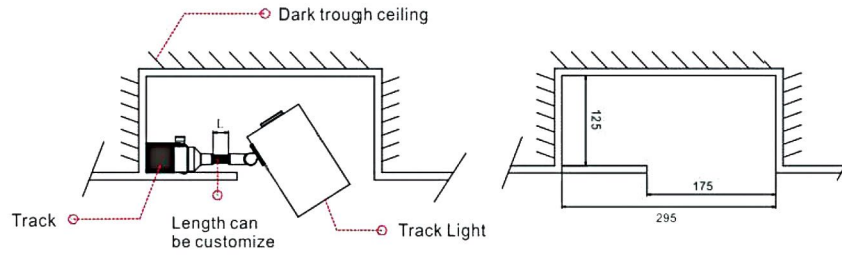

DIMMABLE ON-OFF / DALI / 0/1-10V / TRIAC

İşık Açısı / Beam Angle

Model	Lamp Load	Ø	H
TTA1804030	15W	Ø60	160mm
TTA1804031	24W	Ø70	160mm
TTA1804032	32W	Ø80	160mm