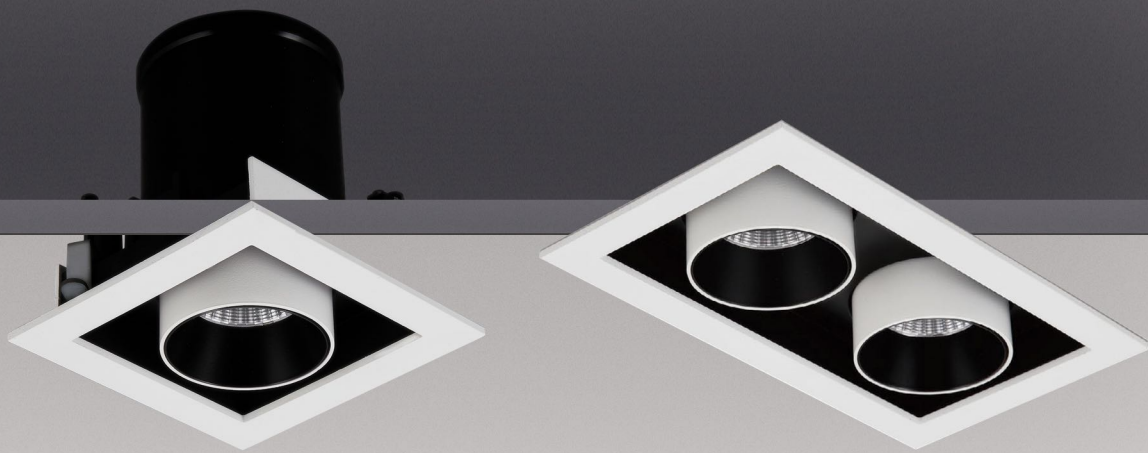

BL Series

TTA1809108 / TTA1809109

Lamp Load: 12W / 25W
LED: COB Chip (DC300mA / DC700mA)
Input: AC100-240V PFC>90 50/60Hz+

Renk Sıcaklığı / CCT

2700K / 1440lm / 3000lm
3000K / 1560lm / 3250lm
4000K / 1620lm / 3375lm
5000K / 1680lm / 3500lm
6500K / 1800lm / 3750lm

ON-OFF / DALI / 0/1-10V / TRIAC

Işık Açısı / Beam Angle (12W)

Işık Açısı / Beam Angle (25W)

Renk Seçeneği / Color Selection

☐ B ☐ S ☐ W ☐ Costumize

Model	Lamp Load	Width	Height	CutOut
TTA1809108	12W	116,5x116,5mm	117mm	100x100mm
TTA1809109	25W	152x152mm	136mm	135x135mm

TTA1809110 / TTA1809111

Lamp Load: 2*12W / 2*25W
LED: COB Chip (DC650mA / DC1250mA)
Input: AC100-240V PFC>90 50/60Hz+

Renk Sıcaklığı / CCT

2700K / 2880lm / 6000lm
3000K / 3120lm / 6500lm
4000K / 3240lm / 6750lm
5000K / 3360lm / 7000lm
6500K / 3600lm / 7500lm

ON-OFF / DALI / 0/1-10V / TRIAC

Işık Açısı / Beam Angle (2*12W)

Işık Açısı / Beam Angle (2*25W)

Renk Seçeneği / Color Selection

☐ B ☐ S ☐ W ☐ Costumize

Model	Lamp Load	Width	Height	CutOut
TTA1809110	2*12W	208x116,5mm	117mm	190x100mm
TTA1809111	2*25W	272x152mm	136mm	250x135mm