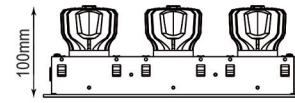

TTA1803014

Lamp Load: 3*15W
LED: COB Chip (DC1500mA)
Input: AC100-240V PFC>90 50/60Hz+

Renk Sıcaklığı / CCT

2700K / 5400lm
3000K / 5850lm
4000K / 6075lm
5000K / 6300lm
6500K / 6750lm

TTA1803014

DIMMABLE ON-OFF / DALI / 0/1-10V / TRIAC

Model	Lamp Load	Lumen(2700K)	Dimension(mm)	Cut Out(mm)
TTA1803015	3*18W	6480lm	110x315x111	303x98
TTA1803016	3*24W	8640lm	130x374x123	359x118
TTA1803017	3*36W	12960lm	155x449x147	435x142
TTA1803018	3*42W	15120lm	155x449x147	435x142

Işık Açısı / Beam Angle

Buzlu / Frosted Şeffaf / Clear Honey Comb Anit Glare

Renk Seçeneği / Color Selection

CITIZEN CREE OSRAM SAMSUNG
XICATO® SORAA