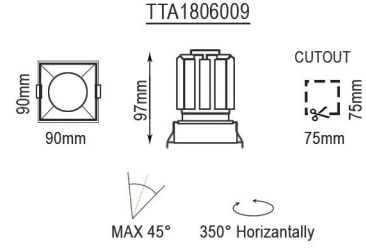

TTA1806009

Lamp Load: 9W
LED: COB Chip (DC200mA)
Input: AC100-240V PFC>90 50/60Hz+

Renk Sıcaklığı / CCT

2700K / 1080lm
3000K / 1170lm
4000K / 1215lm
5000K / 1260lm
6500K / 1350lm

ON-OFF / DALI / 0/1-10V / TRIAC

TTA1806009 / TTA1806010