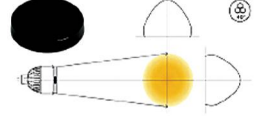

SNAP SYSTEM™

HUZME DAĞITICI SNAP / RAY DISTRIBUTOR SNAP

Huzme	Parça Numarası
25°	*AC(-E)-GC-2525-00
36°	*AC(-E)-GC-3636-00
60°	*AC(-E)-GC-6060-00

IZGARALI SNAP / GRILLED SNAP

Siperlik Engel Açısı	Parça Numarası
40°	*AC(-E)-LU-4040-00