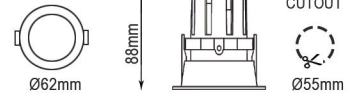

TTA1801001