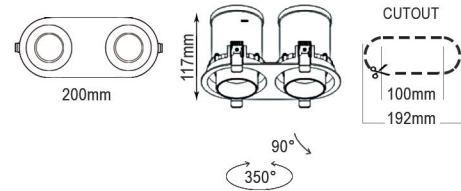

TTA1809105 / TTA1809106

Lamp Load: 12W / 25W
LED: COB Chip (DC300mA / DC700mA)
Input: AC100-240V PFC>90 50/60Hz+

Renk Sıcaklığı / CCT

2700K / 1440lm / 3000lm
3000K / 1560lm / 3250lm
4000K / 1620lm / 3375lm
5000K / 1680lm / 3500lm
6500K / 1800lm / 3750lm

ON-OFF / DALI / 0/1-10V / TRIAC

Işık Açısı / Beam Angle (12W)

Işık Açısı / Beam Angle (25W)

Renk Seçeneği / Color Selection

☐ B ☐ S ☐ W ☐ Costumize

Model	Lamp Load	Diameter	Height	CutOut
TTA1809105	12W	Ø100mm	117mm	Ø92mm
TTA1809106	25W	Ø155mm	136mm	Ø140mm

TTA1809107

Lamp Load: 2*12W
LED: COB Chip (DC650mA)
Input: AC100-240V PFC>90 50/60Hz+

Renk Sıcaklığı / CCT

2700K / 2880lm
3000K / 3120lm
4000K / 3240lm
5000K / 3360lm
6500K / 3600lm

ON-OFF / DALI / 0/1-10V / TRIAC

Işık Açısı / Beam Angle (2*12W)

Renk Seçeneği / Color Selection

☐ B ☐ S ☐ W ☐ Costumize