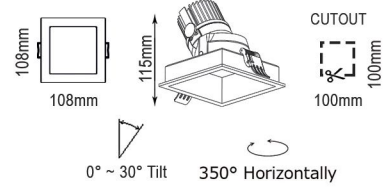

ON-OFF / DALI / 0/1-10V / TRIAC

Işık Açısı / Beam Angle

Altın / Golden Gümüş / Silver Siyah / Black Beyaz / White

Buzlu / Frosted Şeffaf / Clear Honey Comb

Renk Seçeneği / Color Selection

TTA1802044

Lamp Load: 30W  
LED: COB Chip ( DC800mA )  
Input: AC100-240V PFC>90 50/60Hz+