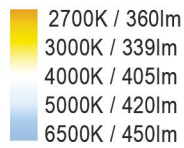

TTA1804038

Lamp Load: 3W
LED: COB Chip (DC500mA)
Input: AC100-240V PFC>90 50/60Hz+

Renk Sıcaklığı / CCT

DIMMABLE ON-OFF / DALI / 0/1-10V / TRIAC

İşık Açısı / Beam Angle