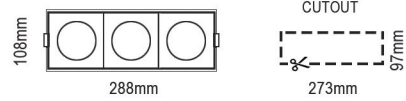

TTA1805003

Lamp Load: 3*10W / 3*15W
LED: COB Chip (DC660mA / DC1050mA)
Input: AC100-240V PFC>90 50/60Hz+

Renk Sıcaklığı / CCT

2700K / 3600lm / 5400lm
3000K / 3900lm / 5850lm
4000K / 4050lm / 6075lm
5000K / 4200lm / 6300lm
6500K / 4500lm / 6750lm

DIMMABLE ON-OFF / DALI / 0/1-10V / TRIAC

İşık Açısı / Beam Angle