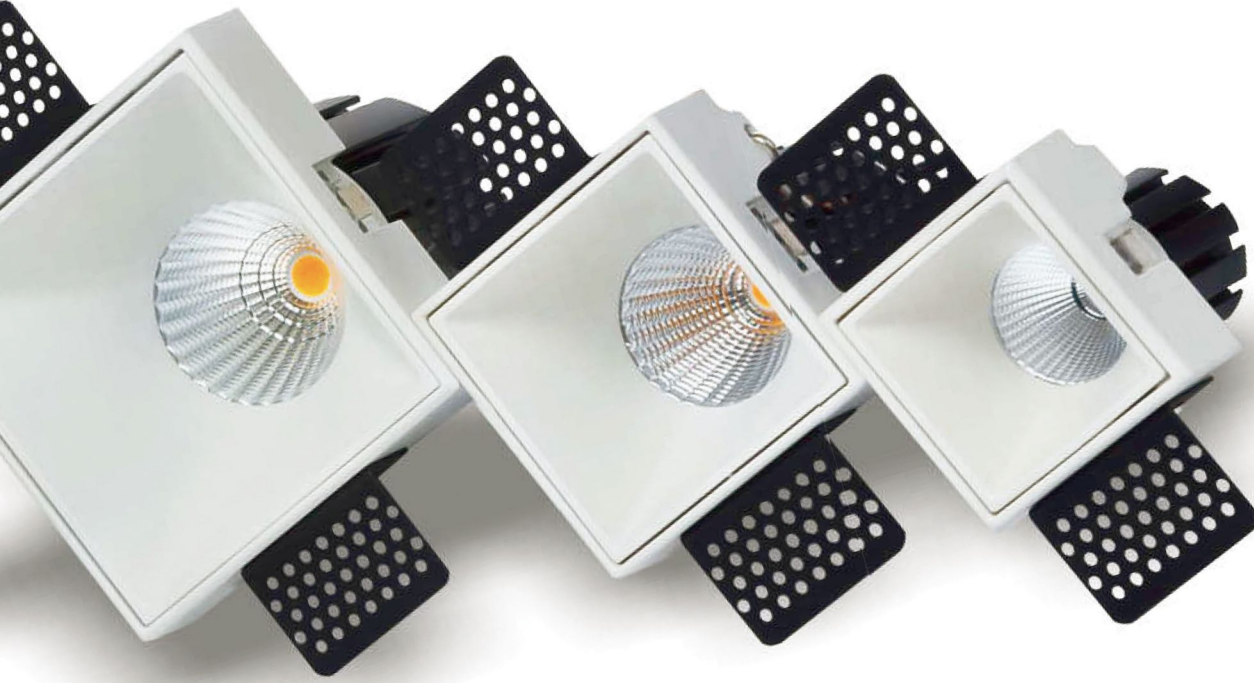

COB aydınlatma kaynağı + yüksek kaliteli optik lens, yumuşak ışık; alüminyum soğutucu, uzun ömür.
Lambalar trimless kurulum, odanın yapısının daha iyi entegrasyonu, orjinal dekorasyon stilini korumak için.

COB lighting source + high-quality optical lens, softens light; aluminum radiator, extend life.
Lamps trimless installation, better intergration of the structure of the room, to retain the original decoration style.