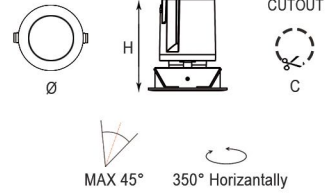

TTA1810015  
TTA1810016

TTA1810017  
TTA1810018

TTA1810019  
TTA1810020

TTA1810021  
TTA1810022

Model	Lamp Load	Lumen(2700K)	ØxH(mm)	CutOut C (mm)
TTA1810015	8W	960lm	Ø80x88	Ø65
TTA1810016	12W	1440lm	Ø80x88	Ø65
TTA1810017	8W	960lm	Ø86x91	Ø75
TTA1810018	12W	1440lm	Ø86x91	Ø75
TTA1810019	8W	960lm	Ø86x99	Ø75
TTA1810020	12W	1440lm	Ø86x99	Ø75
TTA1810021	8W	960lm	Ø77x85	Ø65
TTA1810022	12W	1440lm	Ø77x85	Ø65