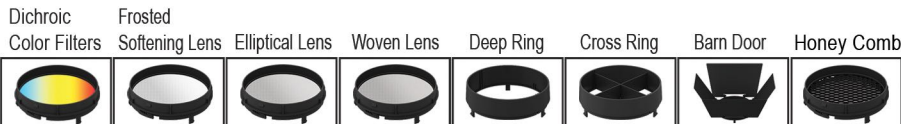

Renk Seçeneği / Color Selection

B  S  W  Customize

CITIZEN CREE OSRAM SAMSUNG  
XICATO® SORAA