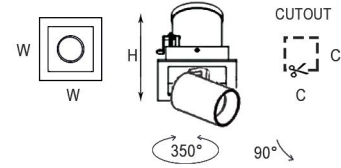

ON-OFF / DALI / 0/1-10V / TRIAC

Işık Açısı / Beam Angle (12W)

Işık Açısı / Beam Angle (25W)

Renk Seçeneği / Color Selection

B  S  W  Costumize

Model	Lamp Load	Width	Height	CutOut
TTA1809108	12W	116,5x116,5mm	117mm	100x100mm
TTA1809109	25W	152x152mm	136mm	135x135mm