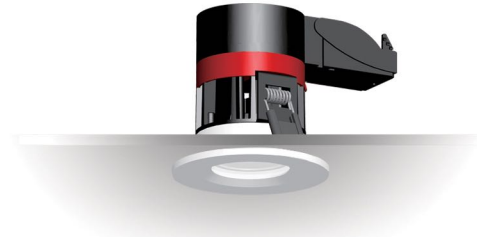

Işık Açısı / Beam Angle

Krom / Chrome Altın / Golden Nikel / Nickel Siyah / Black Gümüş / Silver Buzlu / Frosted Şeffaf / Clear Honey Comb

Renk Seçeneği / Color Selection

CITIZEN CREE OSRAM SAMSUNG

TTA1805010