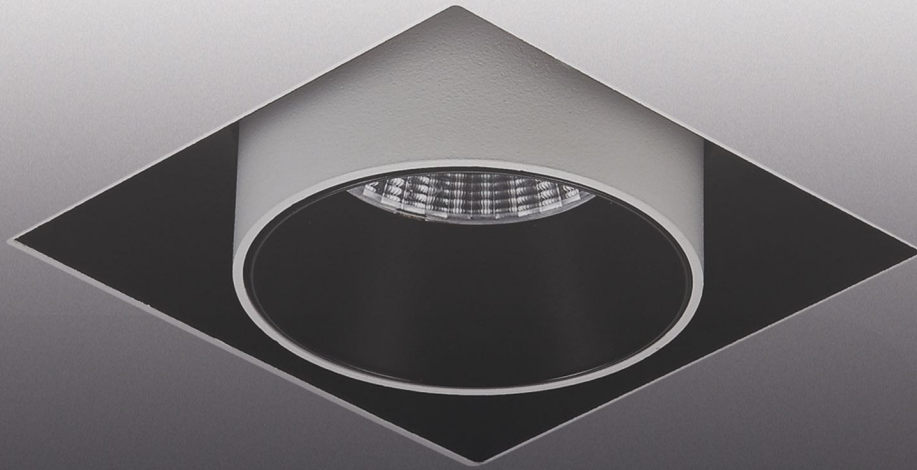

TL Series

TTA1809101 / TTA1809102

Lamp Load: 12W / 25W
LED: COB Chip (DC300mA / DC700mA)
Input: AC100-240V PFC>90 50/60Hz+

Renk Sıcaklığı / CCT

2700K / 1440lm / 3000lm
3000K / 1560lm / 3250lm
4000K / 1620lm / 3375lm
5000K / 1680lm / 3500lm
6500K / 1800lm / 3750lm

DIMMABLE ON-OFF / DALI / 0/1-10V / TRIAC

Işık Açısı / Beam Angle (12W)

Işık Açısı / Beam Angle (25W)

Altın / Golden Gümüş / Silver Siyah / Black Beyaz / White

Buzlu / Frosted Şeffaf / Clear Honey Comb

Renk Seçeneği / Color Selection

Model	Lamp Load	Ø	Height	CutOut
TTA1809101	12W	Ø90mm	117mm	Ø120mm
TTA1809102	25W	Ø135mm	136mm	Ø165mm

TTA1809103 / TTA1809104

Lamp Load: 2*12W / 2*25W
LED: COB Chip (DC650mA / DC1250mA)
Input: AC100-240V PFC>90 50/60Hz+

Renk Sıcaklığı / CCT

2700K / 2880lm / 6000lm
3000K / 3120lm / 6500lm
4000K / 3240lm / 6750lm
5000K / 3360lm / 7000lm
6500K / 3600lm / 7500lm

DIMMABLE ON-OFF / DALI / 0/1-10V / TRIAC

Işık Açısı / Beam Angle (2*12W)

Işık Açısı / Beam Angle (2*25W)

Altın / Golden Gümüş / Silver Siyah / Black Beyaz / White

Buzlu / Frosted Şeffaf / Clear Honey Comb

Renk Seçeneği / Color Selection

Model	Lamp Load	Width	Height	CutOut
TTA1809103	2*12W	184x92mm	117mm	200x115mm
TTA1809104	2*25W	246x125mm	136mm	270x150mm