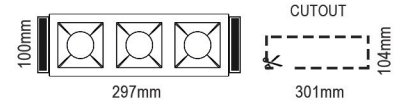

TTA1802052

Lamp Load: 3*10W

LED: COB Chip (DC700mA)

Input: AC100-240V PFC>90 50/60Hz+

Renk Sıcaklığı / CCT

2700K / 3600lm
3000K / 3900lm
4000K / 4050lm
5000K / 4200lm
6500K / 4500lm

DIMMABLE ON-OFF / DALI / 0/1-10V / TRIAC

Işık Açısı / Beam Angle

Renk Seçeneği / Color Selection

☒ B ☐ S ☐ W ☐ Costumize

CITIZEN CREE OSRAM SAMSUNG
XICATO SORAA