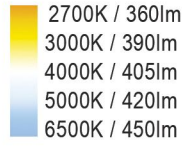

TTA1804037

Lamp Load: 3W
LED: COB Chip (DC500mA)
Input: AC100-240V PFC>90 50/60Hz+

Renk Sıcaklığı / CCT

DIMMABLE ON-OFF / DALI / 0/1-10V / TRIAC

İşık Açısı / Beam Angle