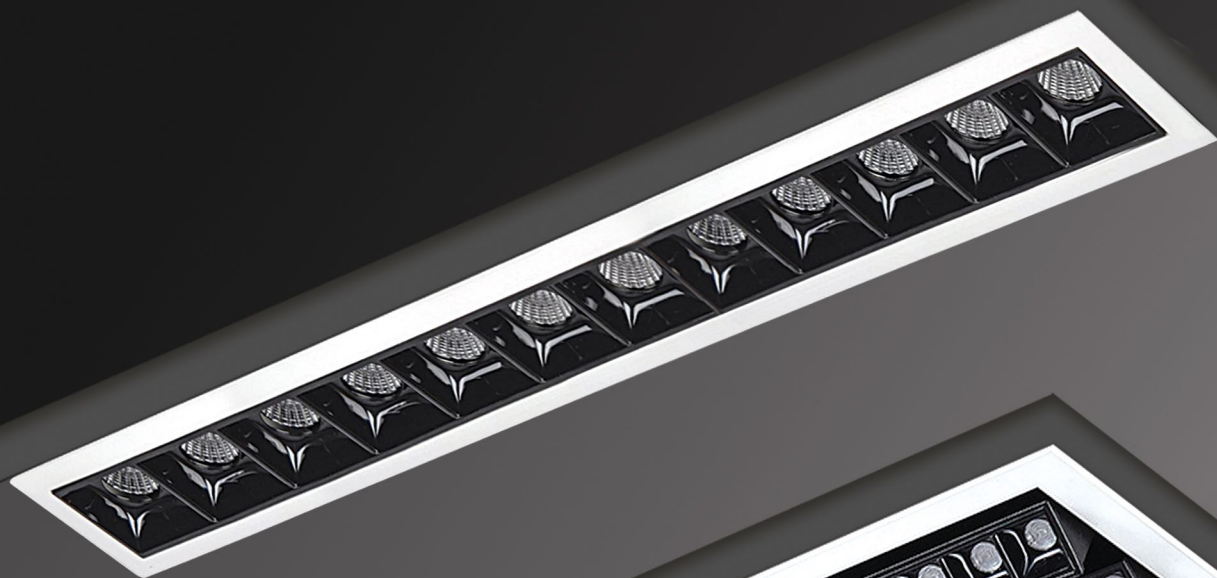

MINI GRILLE Series

■ Fixed Recessed