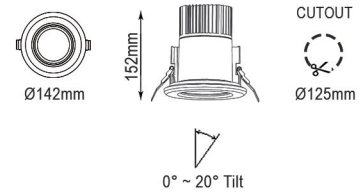

TTA1502057 / TTA1802058

Lamp Load: 15W / 20W
LED: COB Chip (DC400mA / DC530mA)
Input: AC100-240V PFC>90 50/60Hz+

Renk Sıcaklığı / CCT

2700K / 1800lm / 2400lm
3000K / 1950lm / 2600lm
4000K / 2025lm / 2700lm
5000K / 2100lm / 2800lm
6500K / 2250lm / 3000lm

ON-OFF / DALI / 0/1-10V / TRIAC

Işık Açısı / Beam Angle

Renk Seçeneği / Color Selection

TTA1502059 / TTA1802060

Lamp Load: 25W / 30W
LED: COB Chip (DC700mA / DC840mA)
Input: AC100-240V PFC>90 50/60Hz+

Renk Sıcaklığı / CCT

2700K / 3000lm / 3600lm
3000K / 3250lm / 3900lm
4000K / 3375lm / 4050lm
5000K / 3500lm / 4200lm
6500K / 3750lm / 4500lm

ON-OFF / DALI / 0/1-10V / TRIAC

Işık Açısı / Beam Angle

Renk Seçeneği / Color Selection