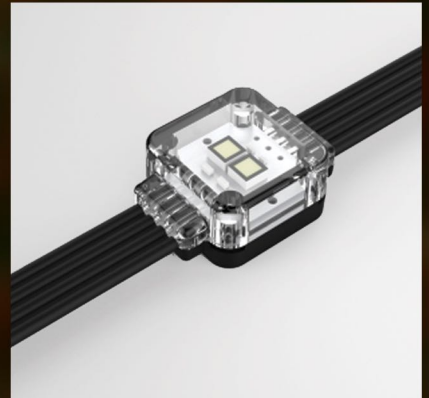

LED Point Series

Görüntüleme Mesafesi: piksel mesafesine ve ekran boyutunuza göre 15-300m
Gri Scala: Reommend 4096 seviyesi (2bit ila 16bit arasında ayarlanabilir yazılım)
Kontrol Modu: Video frekansı Synchronic kontrolü
Sinyal Arabirimi: DVI (S-Video, CVBS, VGA, PLA / NTSC, vb. Bir video dönüştürücü.
Görüntülü Reklamcılık: Renkli değişim. Metin, Animasyon, Grafik, Video vb.

*Viewing Distance: 15-300m based on the pixel distance and your screen size
Gray Scala: Reommend 4096 level (software adjustable from 2bit to 16bit)
Control Mode: Video frequency Synchronic control
Signal Interface: DVI (S-Video, CVBS, VGA, PLA/NTSC, etc. A video converter.
Display Media: Colorful changing. Text, Animation, Graphic, Video, etc.*