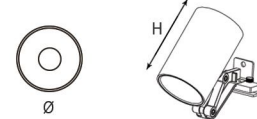

TTA1804030 / TTA1804031 / TTA1804032

Lamp Load: 15W / 24W / 32W
LED: SMD Chip (DC380mA / DC500mA / DC600mA)
Input: AC100-240V PFC>90 50/60Hz+

Renk Sıcaklığı / CCT

2700K / 1800lm / 2880lm / 3840lm
3000K / 1950lm / 3120lm / 4160lm
4000K / 2025lm / 3240lm / 4320lm
5000K / 2100lm / 3360lm / 4480lm
6500K / 2250lm / 3600lm / 4800lm

DIMMABLE ON-OFF / DALI / 0/1-10V / TRIAC

İşık Açısı / Beam Angle

Model	Lamp Load	Ø	H
TTA1804030	15W	Ø60	160mm
TTA1804031	24W	Ø70	160mm
TTA1804032	32W	Ø80	160mm

Renk Seçeneği / Color Selection

CITIZEN CREE OSRAM SAMSUNG
XICATO SORAA