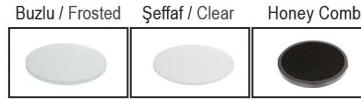

Renk Sıcaklığı / CCT

2700K / 1800lm / 2160lm
3000K / 1950lm / 2340lm
4000K / 2025lm / 2430lm
5000K / 2100lm / 2520lm
6500K / 2250lm / 2700lm

ON-OFF / DALI / 0/1-10V / TRIAC

Işık Açısı / Beam Angle

Renk Seçeneği / Color Selection