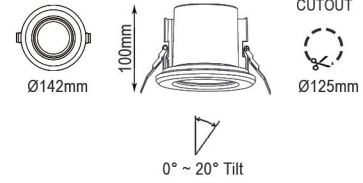

TTA1502057 / TTA1802058

Lamp Load: 15W / 20W
LED: COB Chip (DC400mA / DC530mA)
Input: AC100-240V PFC>90 50/60Hz+

Renk Sıcaklığı / CCT

2700K / 1800lm / 2400lm
3000K / 1950lm / 2600lm
4000K / 2025lm / 2700lm
5000K / 2100lm / 2800lm
6500K / 2250lm / 3000lm

ON-OFF / DALI / 0/1-10V / TRIAC

Işık Açısı / Beam Angle

Renk Seçeneği / Color Selection

TTA1502059 / TTA1802060

Lamp Load: 25W / 30W
LED: COB Chip (DC700mA / DC840mA)
Input: AC100-240V PFC>90 50/60Hz+

Renk Sıcaklığı / CCT

2700K / 3000lm / 3600lm
3000K / 3250lm / 3900lm
4000K / 3375lm / 4050lm
5000K / 3500lm / 4200lm
6500K / 3750lm / 4500lm

ON-OFF / DALI / 0/1-10V / TRIAC

Işık Açısı / Beam Angle

Renk Seçeneği / Color Selection