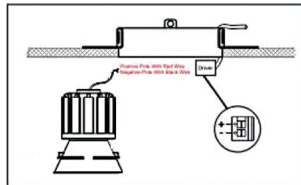

Trimless Kurulum / Trimless Installation