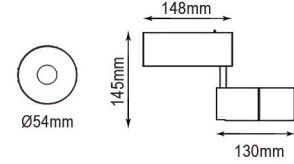

TTA1808015

Lamp Load: 15W

LED: COB Chip (DC250mA)

Input: DC24V PFC>90 50/60Hz+

Renk Sıcaklığı / CCT

2700K / 1800lm
3000K / 1950lm
4000K / 2025lm
5000K / 2100lm
6500K / 2250lm

ON-OFF / DALI / 0/1-10V / TRIAC