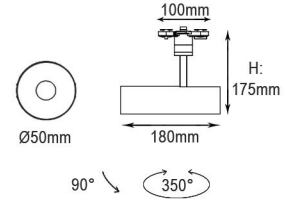

TTA1801030

TTA1801030

TTA1801031

TTA1801032

Model	Lamp Load	Lumen(2700K)	Dimension(mm)
TTA1801031	20W	2400lm	Ø60x198x100xH:195
TTA1801032	30W	3600lm	Ø73x216x100xH:208

Işık Açısı / Beam Angle

Renk Seçeneği / Color Selection