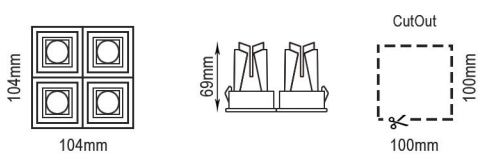

TTA1804012