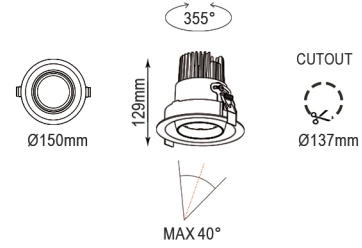

TTA1805007

Lamp Load: 25W / 33W
LED: COB Chip (DC600mA / DC800mA)
Input: AC100-240V PFC>90 50/60Hz+

Renk Sıcaklığı / CCT

2700K / 3000lm / 3960lm
3000K / 3250lm / 4290lm
4000K / 3375lm / 4455lm
5000K / 3500lm / 4620lm
6500K / 3750lm / 4950lm

DIMMABLE ON-OFF / DALI / 0/1-10V / TRIAC

İşık Açısı / Beam Angle

Renk Seçeneği / Color Selection

TTA1805008

Lamp Load: 33W / 43W
LED: COB Chip (DC800mA / DC1050mA)
Input: AC100-240V PFC>90 50/60Hz+

Renk Sıcaklığı / CCT

2700K / 3960lm / 5160lm
3000K / 4290lm / 5590lm
4000K / 4455lm / 5805lm
5000K / 4620lm / 6020lm
6500K / 4950lm / 6450lm

DIMMABLE ON-OFF / DALI / 0/1-10V / TRIAC

İşık Açısı / Beam Angle