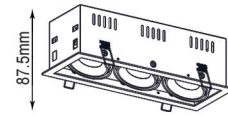

TTA1805003

Lamp Load: 3*10W / 3*15W
LED: COB Chip (DC660mA / DC1050mA)
Input: AC100-240V PFC>90 50/60Hz+

Renk Sıcaklığı / CCT

2700K / 3600lm / 5400lm
3000K / 3900lm / 5850lm
4000K / 4050lm / 6075lm
5000K / 4200lm / 6300lm
6500K / 4500lm / 6750lm

DIMMABLE ON-OFF / DALI / 0/1-10V / TRIAC

İşık Açısı / Beam Angle