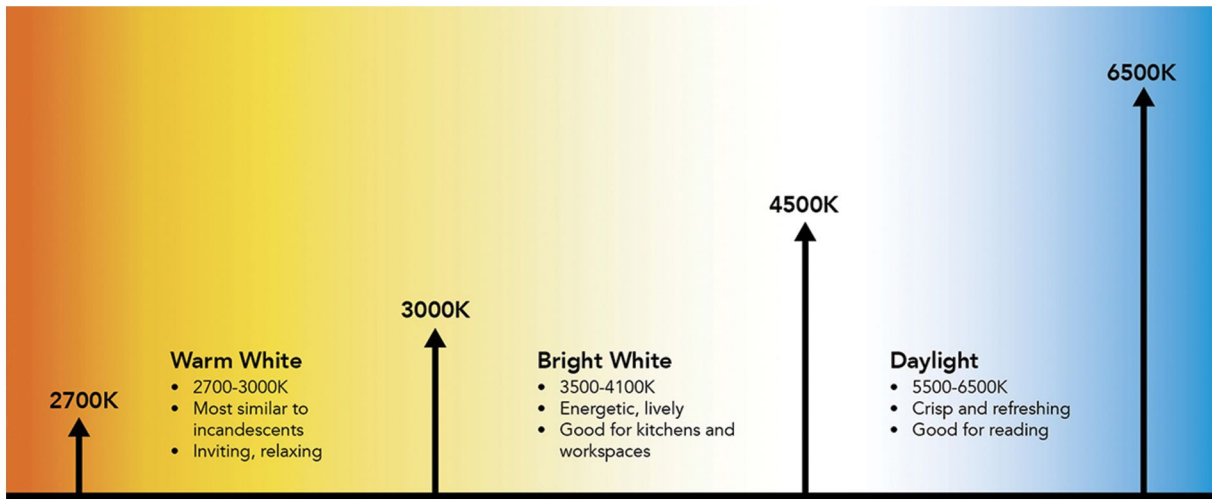

LED Standart Renk Sıcaklığı / LED Standard Color Temperature

WARM

COOL