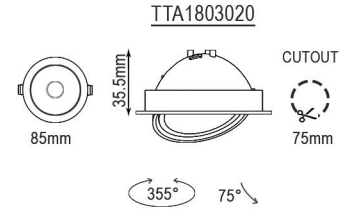

TTA1803020

TTA1803021

TTA1803022

Model	Lamp Load	Lumen(2700K)	Dimension(mm)	Cut Out(mm)
TTA1803021	9W	1080lm	Ø122x45	Ø114
TTA1803022	15W	1800lm	Ø168x54	Ø160

Işık Açısı / Beam Angle

Buzlu / Frosted Şeffaf / Clear Honey Comb