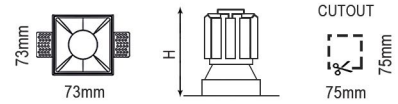

## Işık Açısı / Beam Angle

Altın / Golden Gümüş / Silver Siyah / Black Beyaz / White

Buzlu / Frosted Şeffaf / Clear Honey Comb

Renk Seçeneği / Color Selection

 B  S  W 

Model	Lamp Load	Height
TTA1804018	9W	100mm
TTA1804019	15W	115mm