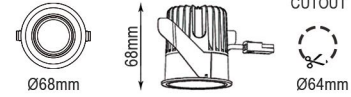

Renk Sıcaklığı / CCT

2700K / 840lm / 1200lm
3000K / 910lm / 1300lm
4000K / 945lm / 1350lm
5000K / 980lm / 1400lm
6500K / 1050lm / 1500lm

ON-OFF / DALI / 0/1-10V / TRIAC

Işık Açısı / Beam Angle

Renk Seçeneği / Color Selection