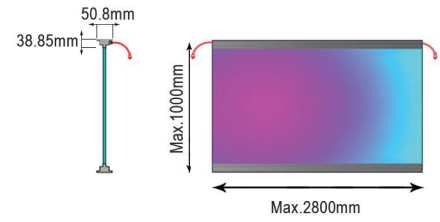

# SMARTGLASS

SMART GLASS

Lamp Load: 15W/m  
LED: SMD Chip  
Input: DC-24V

Renk Sıcaklığı / CCT

- 2200K
- 2400K
- 2700K
- 3000K
- 4000K
- 5000K
- 6500K

Renkler / Colors

- RED
- GREEN
- BLUE
- AMBER
- RGB
- RGB WHITE
- DYNAMIC CCT