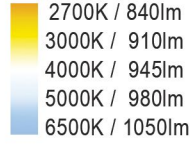

TTA1804024

Lamp Load: 7W
LED: COB Chip (DC220mA)
Input: AC100-240V PFC>90 50/60Hz+

Renk Sıcaklığı / CCT

ON-OFF / DALI / 0/1-10V / TRIAC

Işık Açısı / Beam Angle