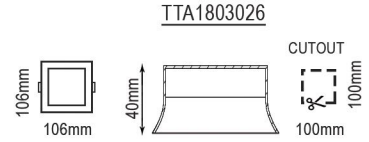

TTA1803026

Lamp Load: 9W
LED: COB Chip (DC280mA)
Input: AC100-240V PFC>90 50/60Hz+

Renk Sıcaklığı / CCT

2700K / 1080lm
3000K / 1170lm
4000K / 1215lm
5000K / 1260lm
6500K / 1350lm