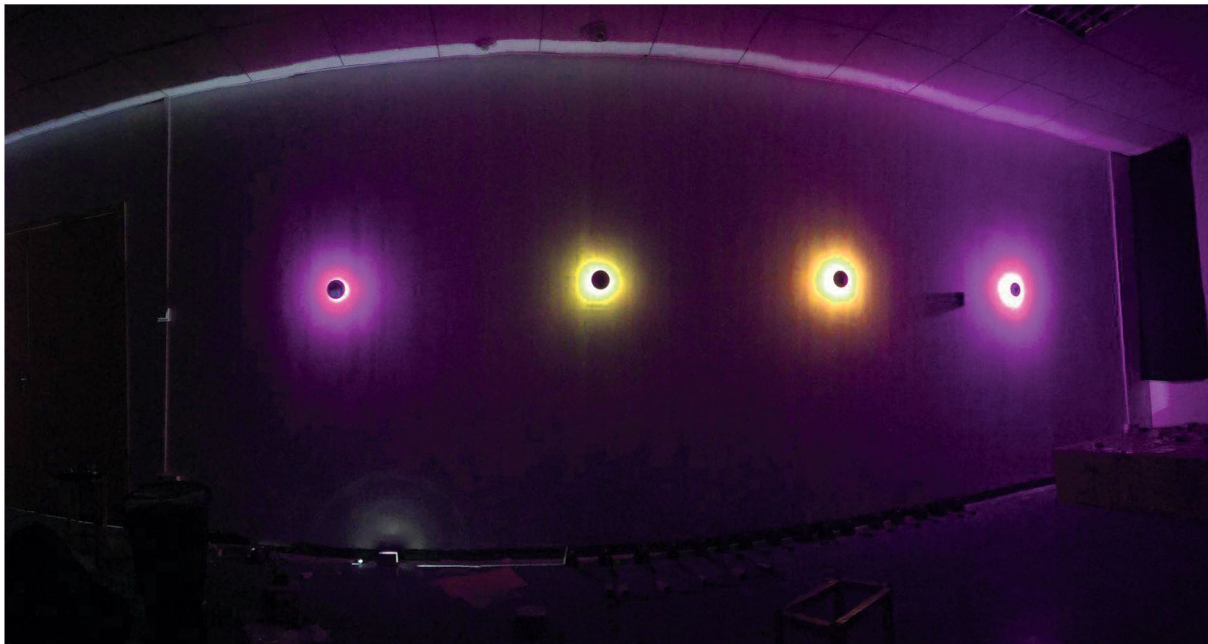

TTA1809603

Lamp Load: 6W / 9W

LED: SMD Chip (DC160mA / DC240mA)

Input: AC100-240V PFC>90 50/60Hz+

Renk Sıcaklığı / CCT

Renkler / Colors

DIMMABLE ON-OFF / DALI / 0/1-10V / TRIAC / DMX512

İşık Açısı / Beam Angle

Renk Seçeneği / Color Selection

CITIZEN CREE OSRAM SAMSUNG