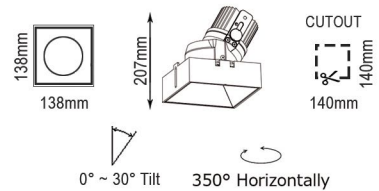

Işık Açısı / Beam Angle

Altın / Golden Gümüş / Silver Siyah / Black Beyaz / White

Buzlu / Frosted Şeffaf / Clear Honey Comb

Renk Seçeneği / Color Selection

B  S  W