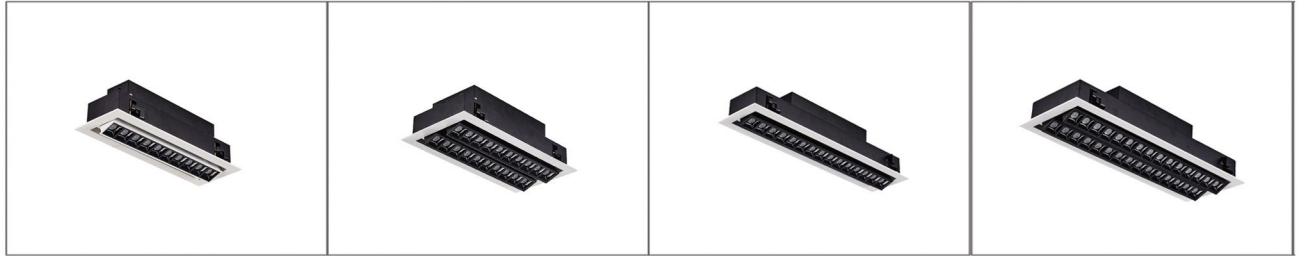

TTA1809007

TTA1809008

TTA1809009

MAX 45°

TTA1809006