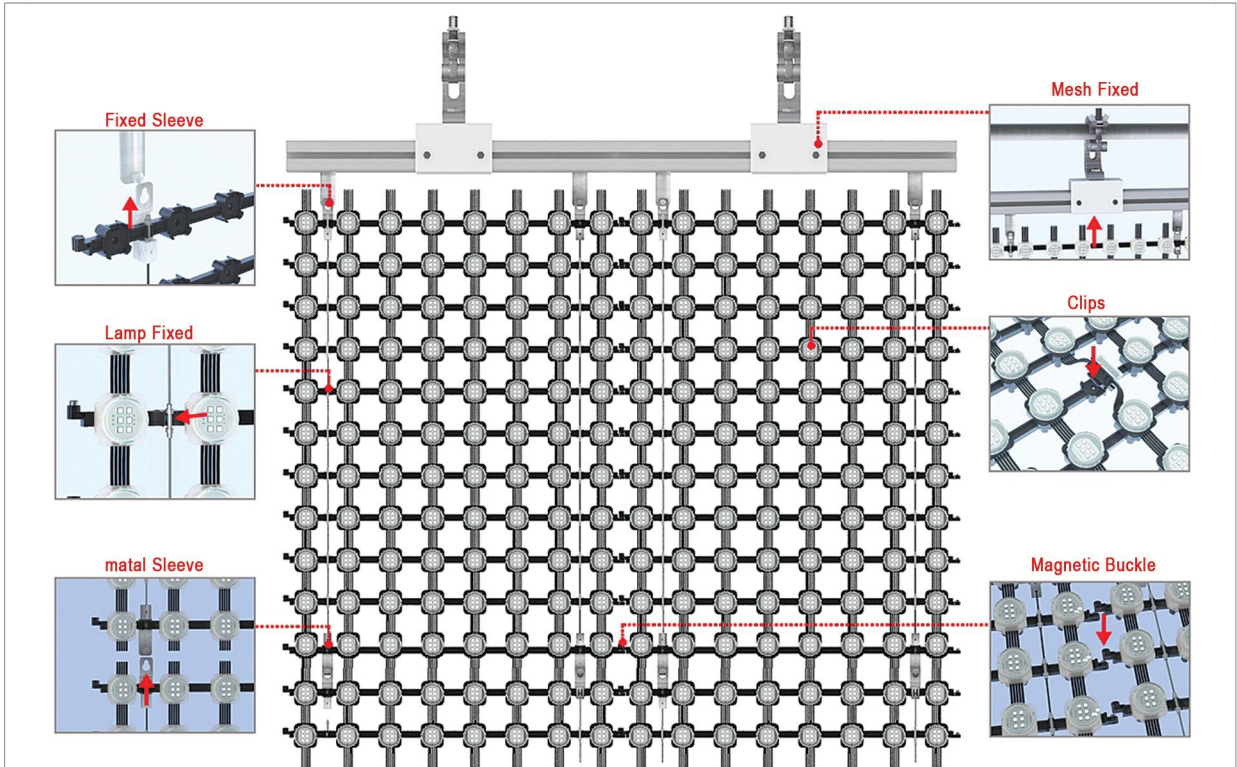

CONTROL Systems | ON-OFF / DMX512 / SPI / BRI / MATRIX /  SOFT SUITE

Bağlantı / Connection: Pixel Pitch: 35mm / 55mm / 80mm / x...mm

İki ışık arasındaki mesafe, maksimum 1 metreye kadar olan aralıklarla serbestçe ayarlanabilir.  
The distance between the two lights can be adjusted freely, with a maximum spacing of to 1 meter.