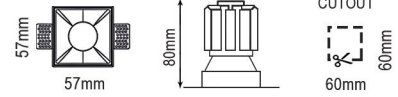

## Işık Açısı / Beam Angle

Altın / Golden Gümüş / Silver Siyah / Black Beyaz / White

Buzlu / Frosted Şeffaf / Clear Honey Comb

Renk Seçeneği / Color Selection

 B  S  W 