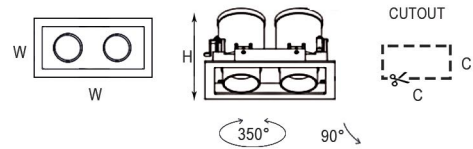

Model	Lamp Load	Width	Height	CutOut
TTA1809110	2*12W	208x116,5mm	117mm	190x100mm
TTA1809111	2*25W	272x152mm	136mm	250x135mm