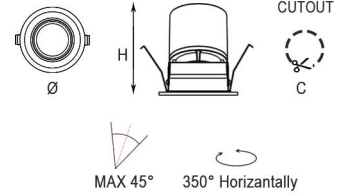

ADJUSTABLE	FIXED	ADJUSTABLE	FIXED
TTA1810001	TTA1810002	TTA1810003	TTA1810004

Model	Lamp Load	Lumen(2700K)	ØxH(mm)	CutOut C(mm)
TTA1810001	6W	720lm	Ø65x75	Ø55
TTA1810002	6W	720lm	Ø65x70	Ø55
TTA1810003	6W	720lm	Ø65x75	Ø55
TTA1810004	6W	720lm	Ø65x70	Ø55