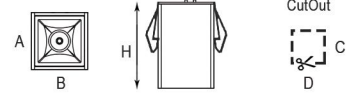

TTA1809001

Lamp Load: 2W
LED: HIGH Power
Input: AC220V PFC>90 50/60Hz+

Renk Sıcaklığı / CCT

2700K / 240lm
3000K / 260lm
4000K / 270lm
5000K / 280lm
6500K / 300lm

TTA1809001

TTA1809002

TTA1809003

TTA1809004

TTA1809005

Model	Lamp Load	Lumen(2700K)	A x B(mm)	H(mm)	C x D(mm)
TTA1809001	2W	240lm	45x45	49	37x37
TTA1809002	4W	480lm	45x75	49	37x68
TTA1809003	10W	1200lm	45x147	49	37x140
TTA1809004	20W	2400lm	45x280	49	37x273
TTA1809005	30W	3600lm	45x413	49	37x405

Işık Açısı / Beam Angle