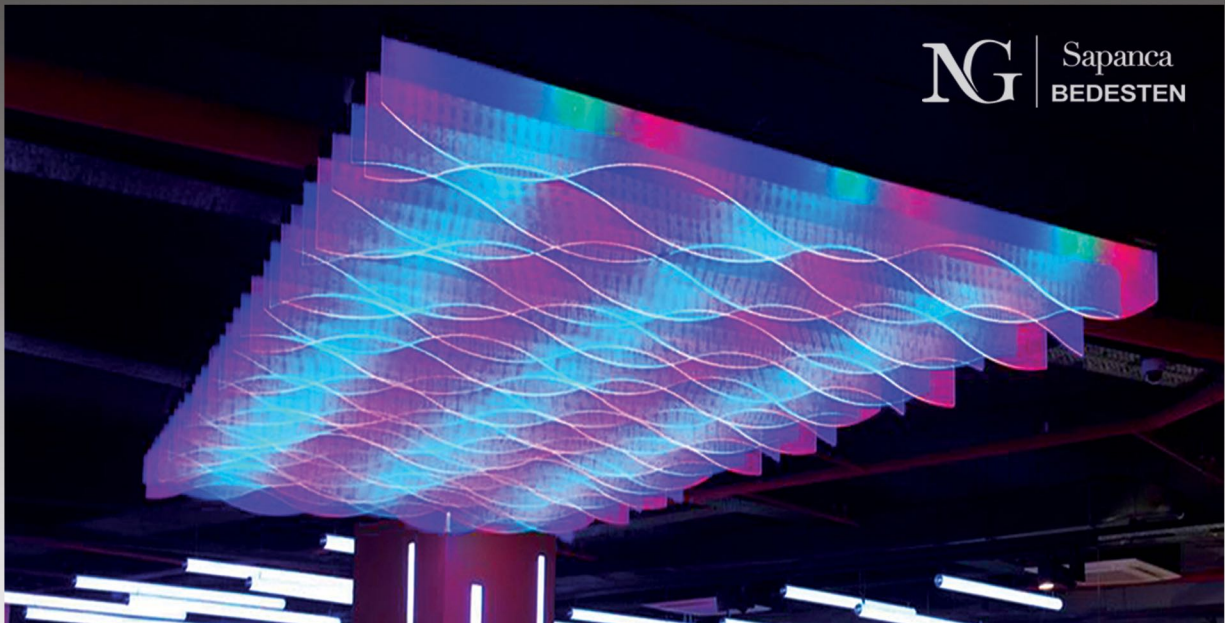

SMARTGLASS