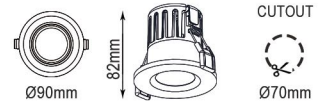

TTA1805010

Lamp Load: 10W / 12W
LED: COB Chip (DC220mA / DC300mA)
Input: AC100-240V PFC>90 50/60Hz+

Renk Sıcaklığı / CCT

2700K / 1200lm / 1440lm
3000K / 1300lm / 1560lm
4000K / 1350lm / 1620lm
5000K / 1400lm / 1680lm
6500K / 1500lm / 1800lm

DIMMABLE ON-OFF / DALI / 0/1-10V / TRIAC

Işık Açısı / Beam Angle

Renk Seçeneği / Color Selection
B **S** **W**

TTA1805011

Lamp Load: 10W
LED: COB Chip (DC220mA)
Input: AC100-240V PFC>90 50/60Hz+

Renk Sıcaklığı / CCT

2700K / 1200lm
3000K / 1300lm
4000K / 1350lm
5000K / 1400lm
6500K / 1500lm

DIMMABLE ON-OFF / DALI / 0/1-10V / TRIAC

Işık Açısı / Beam Angle

Renk Seçeneği / Color Selection
B **S** **W**