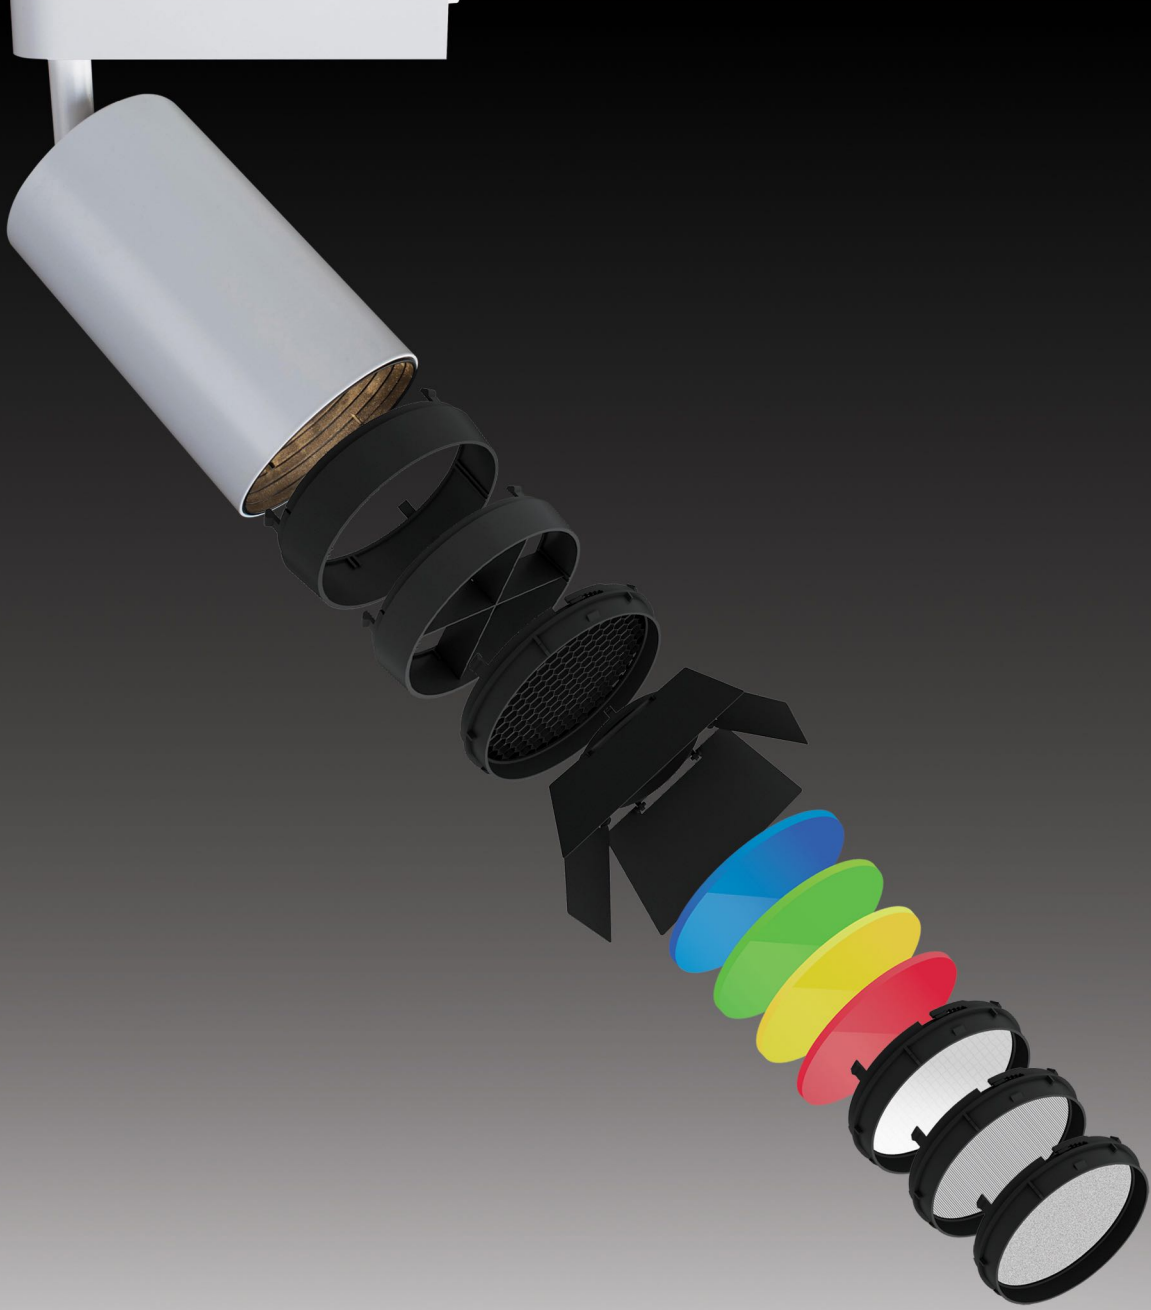

LS Series

- **Güvenilir Malzeme:** Pres döküm alüminyum malzeme sadece korozyona karşı koruma ve pas önleme sağlamakla kalmaz, aynı zamanda ısı dağılımı performansını da güçlendirir.
- **Optik tasarımda,** farklı talebi karşılamak için hassas enjeksiyon ve yüzey vakum kaplama ile reflektör kullanın.
- **Temiz ve klasik bir görünümde** ticari, kurumsal ve mühendislik uygulamaları için ideal olan daha yüksek çıkışlı bir LED spot monteli spot ışığı.
- **Çok çeşitli ışın açıları,** renk sıcaklıkları ve parlama önleyici optik aksesuar seçenekleri sunar.
- **Reliable Material:** Die-cast aluminum material not only guarantees corrosion protection and rust prevention, but strength the heat dissipation performance.
- **In optical design,** utilize reflector with precision injection and surface vacuum plating to meet different request.
- **A higher output LED track mounted spotlight** ideal for commercial, institutional and engineering applications in a clean and classic look.
- **Offer a wide choice of beam angles,** colour temperatures, and anti-glare optical accessories.