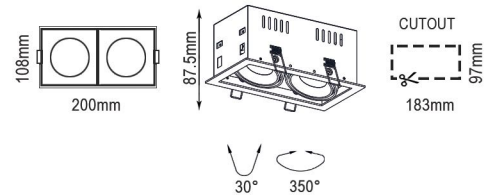

Buzlu / Frosted Şeffaf / Clear

Renk Seçeneği / Color Selection