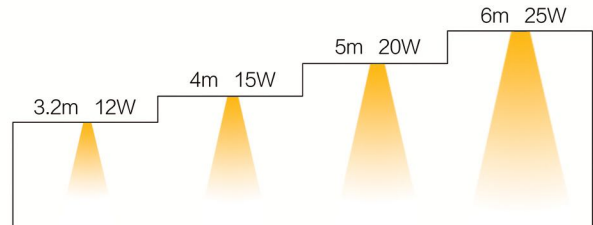

TTA1810013

TTA1810013 12W / 15W / 20W / 25W

TTA1810014 15W / 20W / 25W

İşık Açısı / Beam Angle

Renk Seçeneği / Color Selection

CITIZEN CREE OSRAM SAMSUNG  
XICATO SORAA